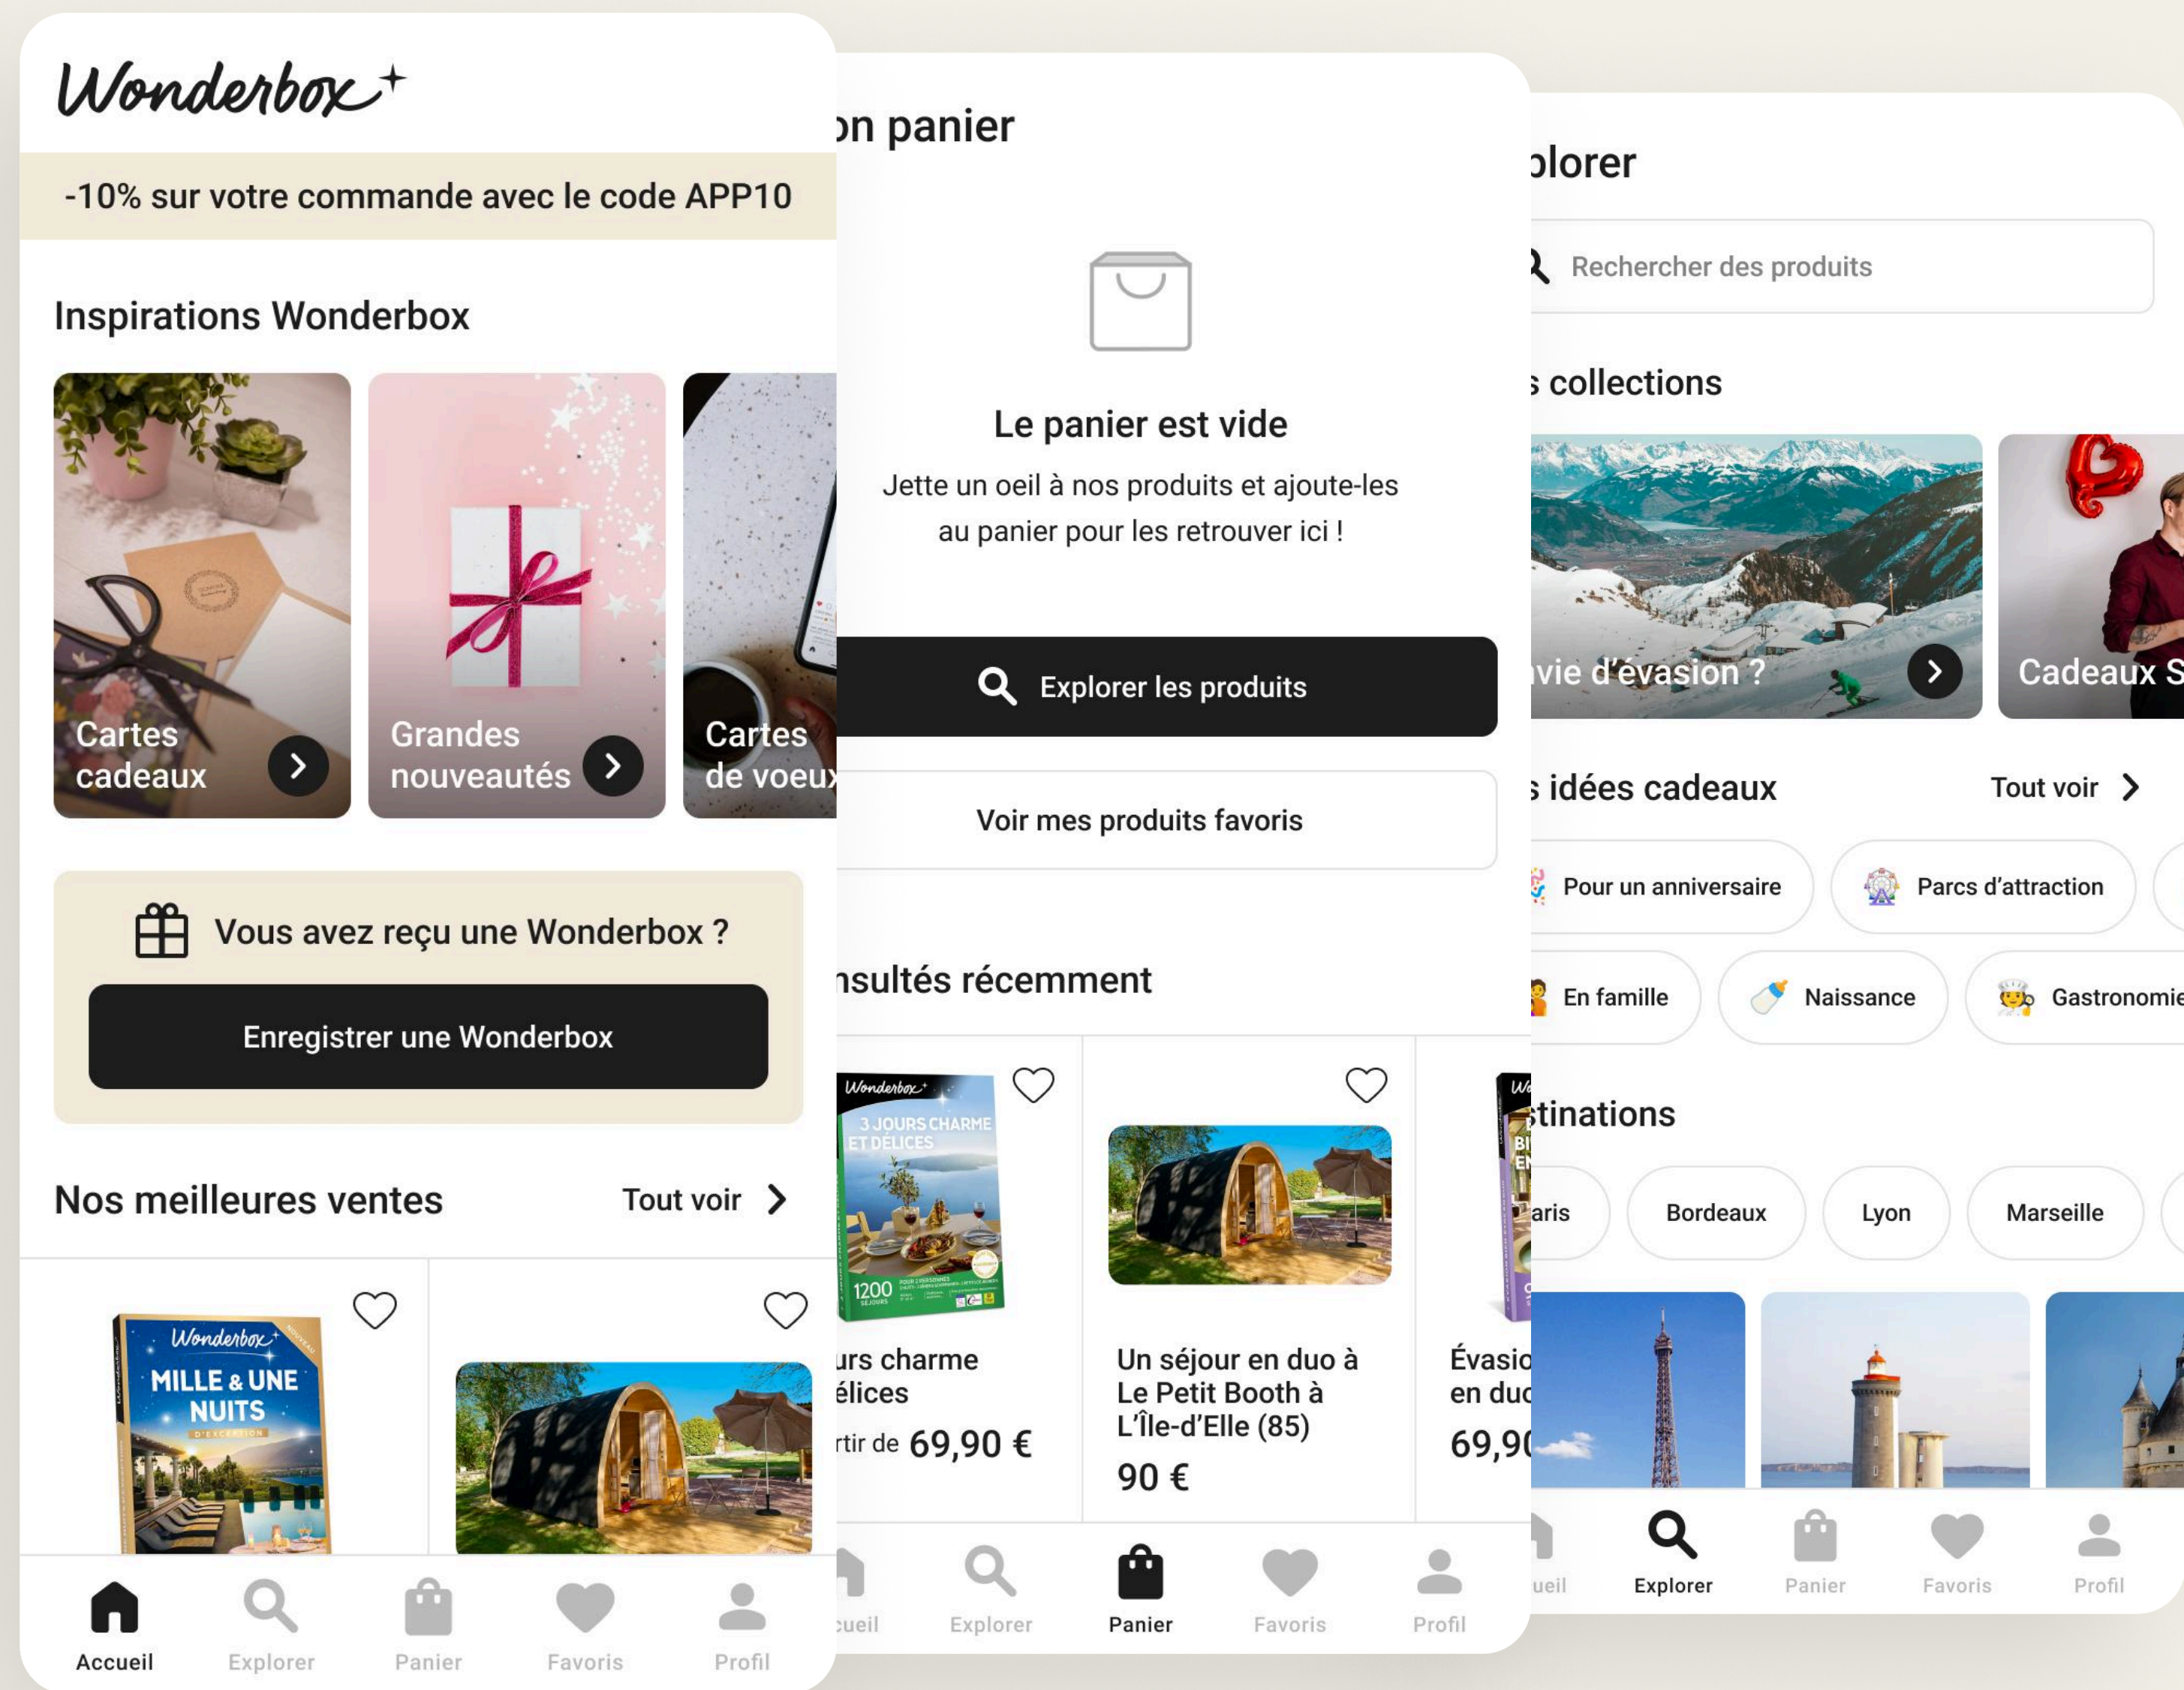

L'appli fait peau neuve

À travers une analyse approfondie des besoins utilisateurs, je repense les parcours pour une expérience plus engageante et intuitive.