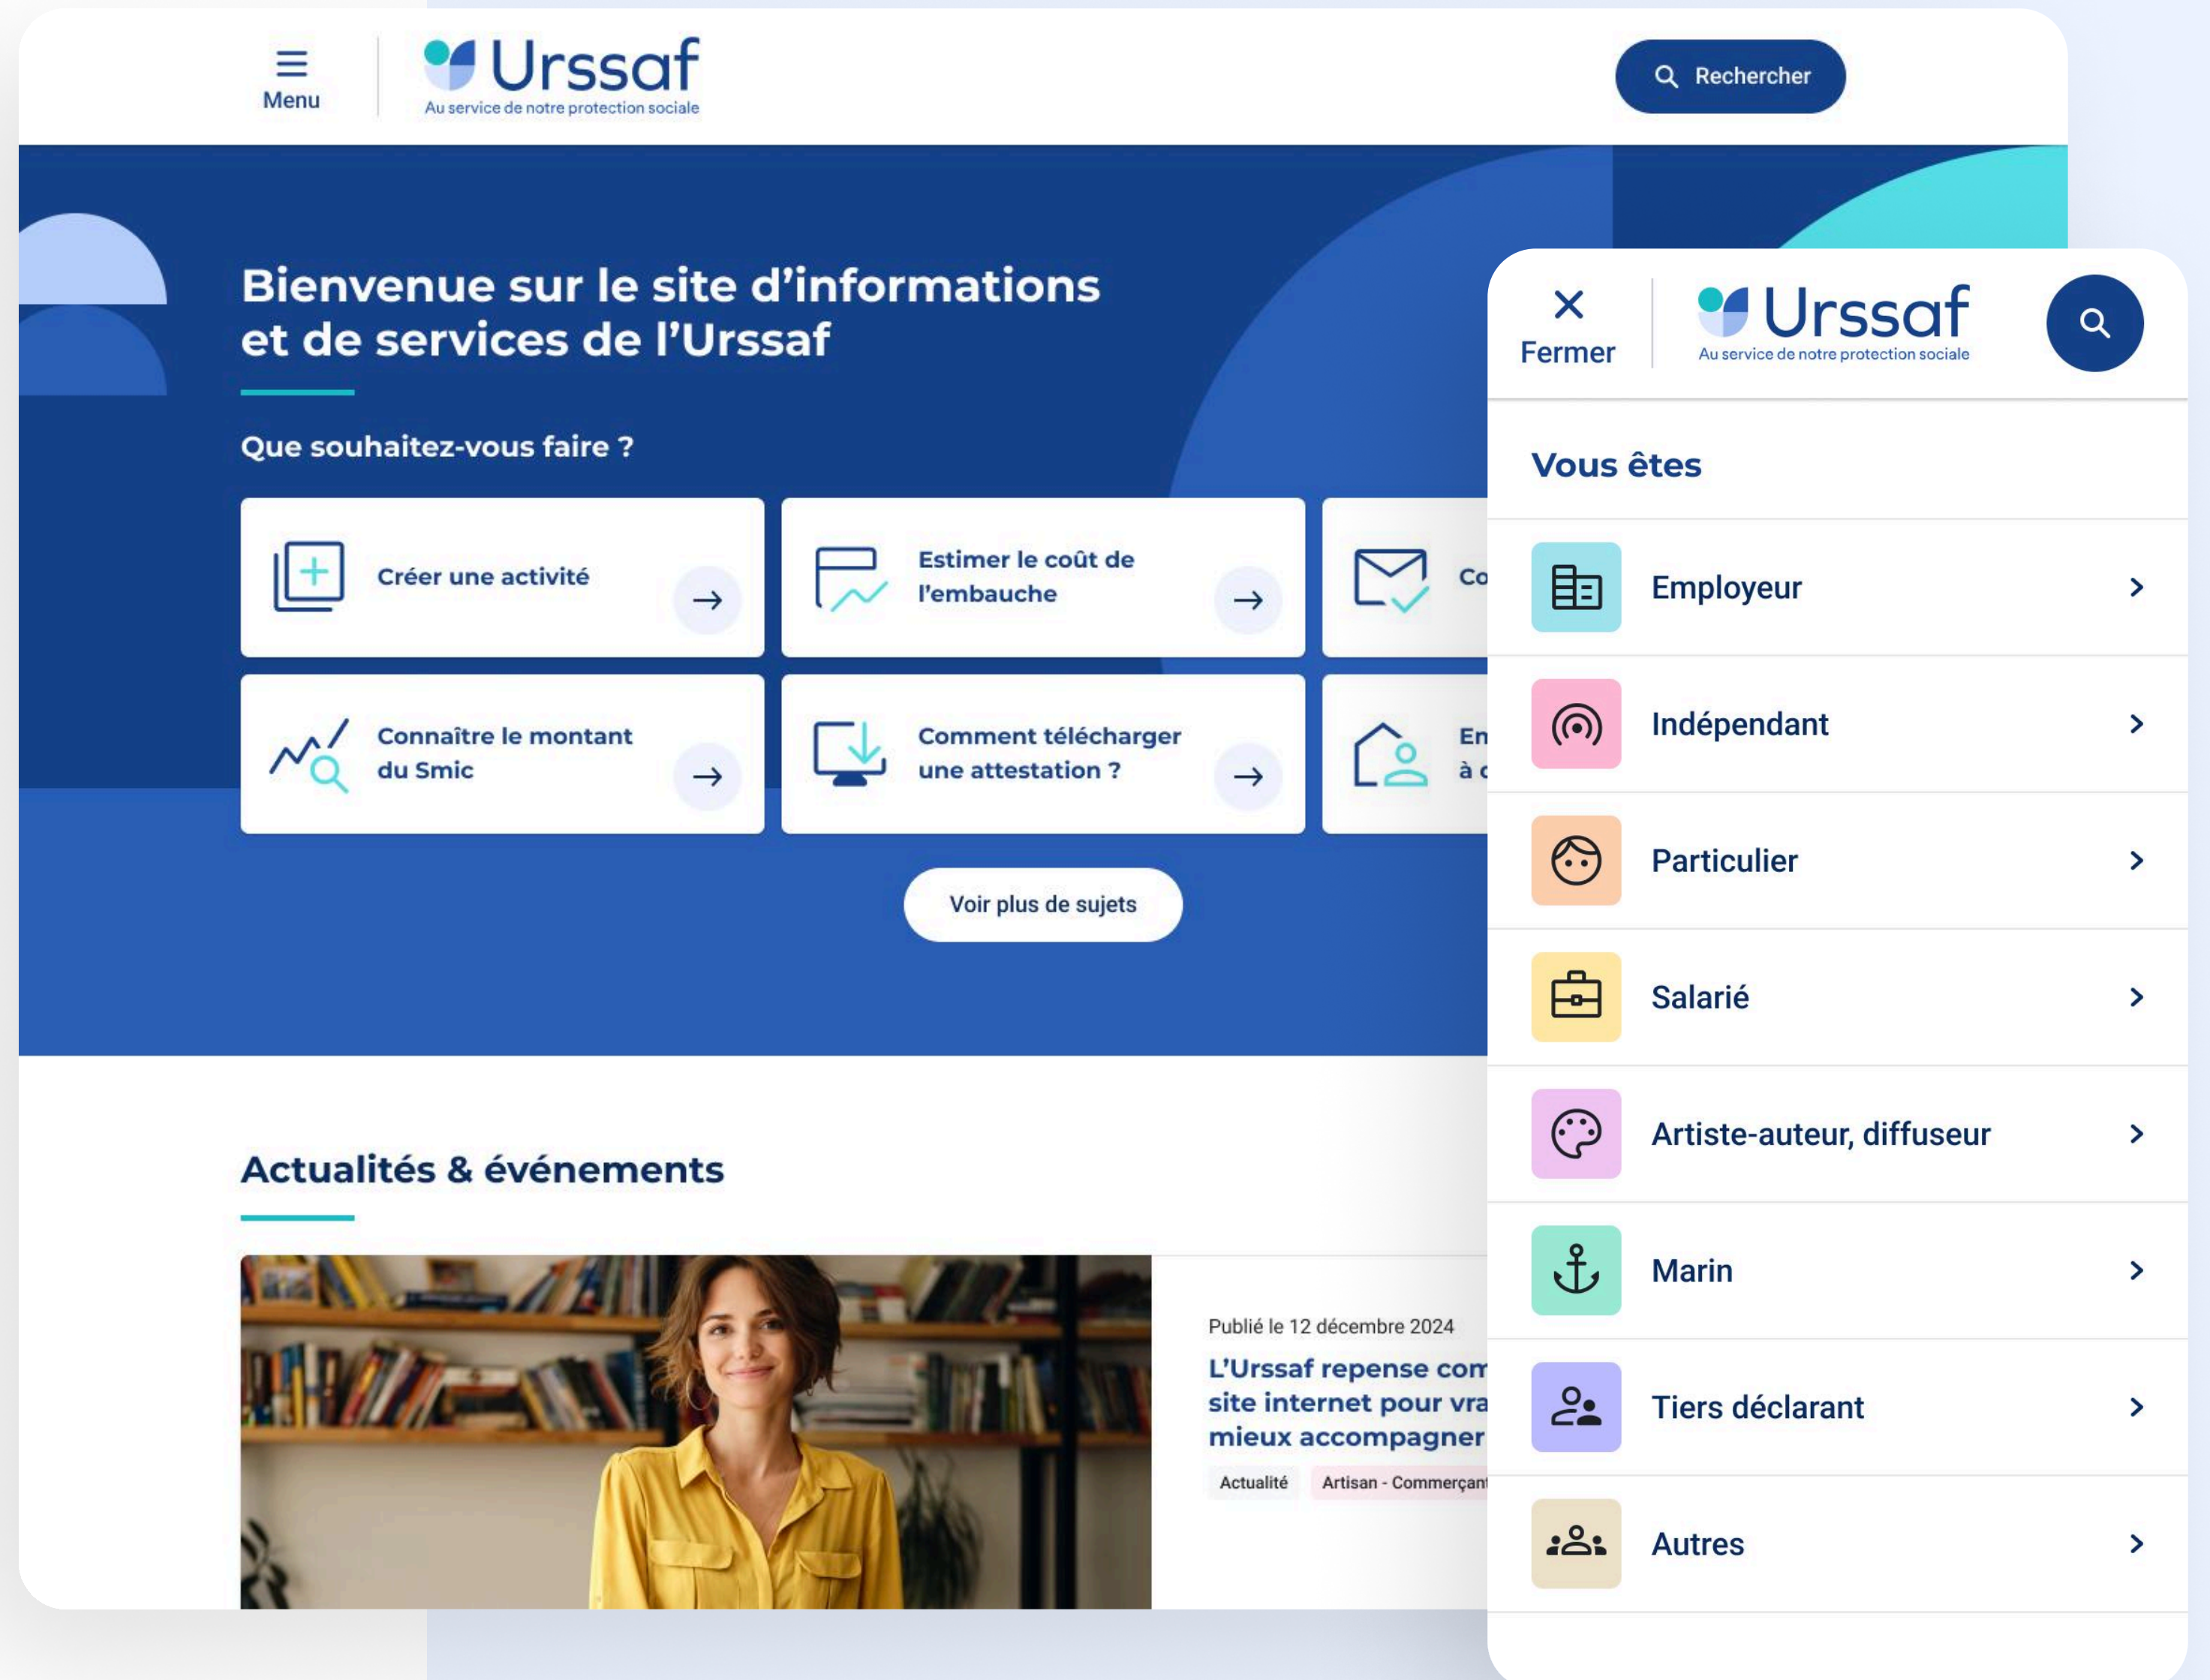

Mathilde Gallot

Chef de projet @Agrial

Refonte du site informatif Urssaf.fr

Design UI Direction Artistique

J'accompagne l'Urssaf dans la refonte de son site vitrine conçu pour apporter le contenu et les outils adaptés à chaque public.