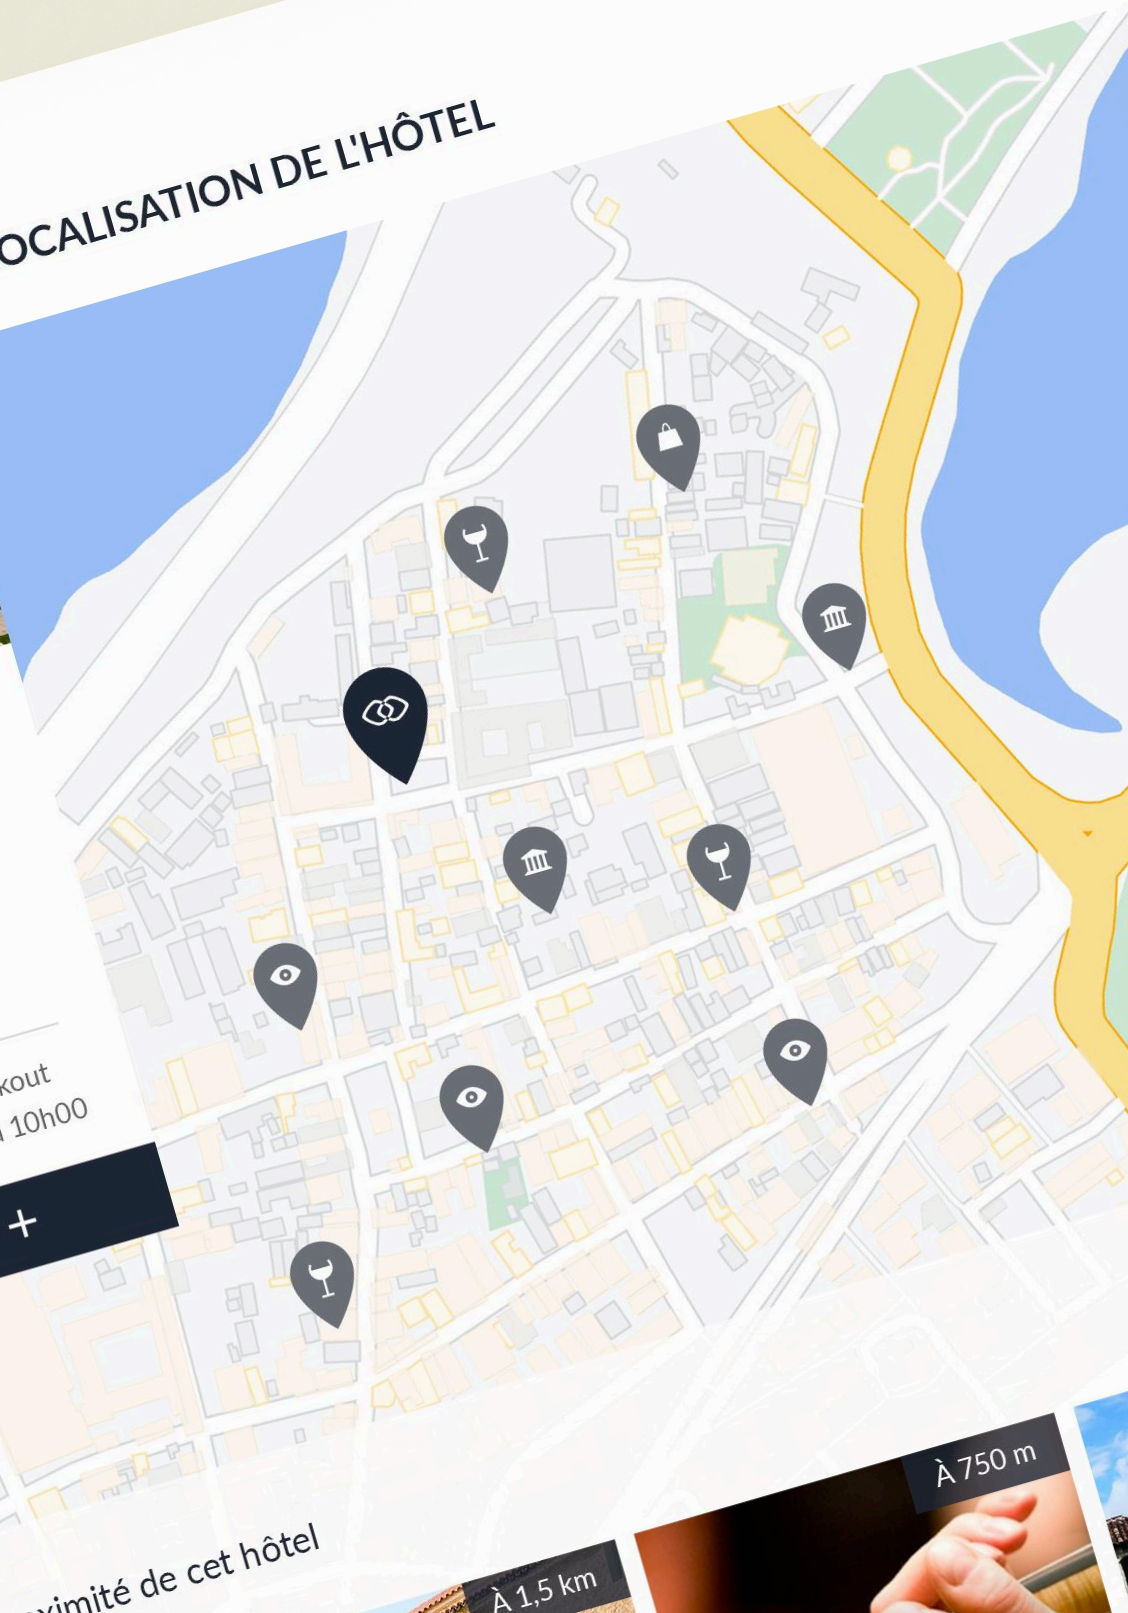

En ce moment, à proximité de cet hôtel

À 150 m

À 1,5 km

À 750 m

Concerto pour violon

Pour tous les types d'hôtels

De l'hôtel économique au grand luxe, je m'appuie sur une conception flexible pour mettre en avant les caractéristiques distinctives et offrir une expérience utilisateur enrichie et personnalisée.