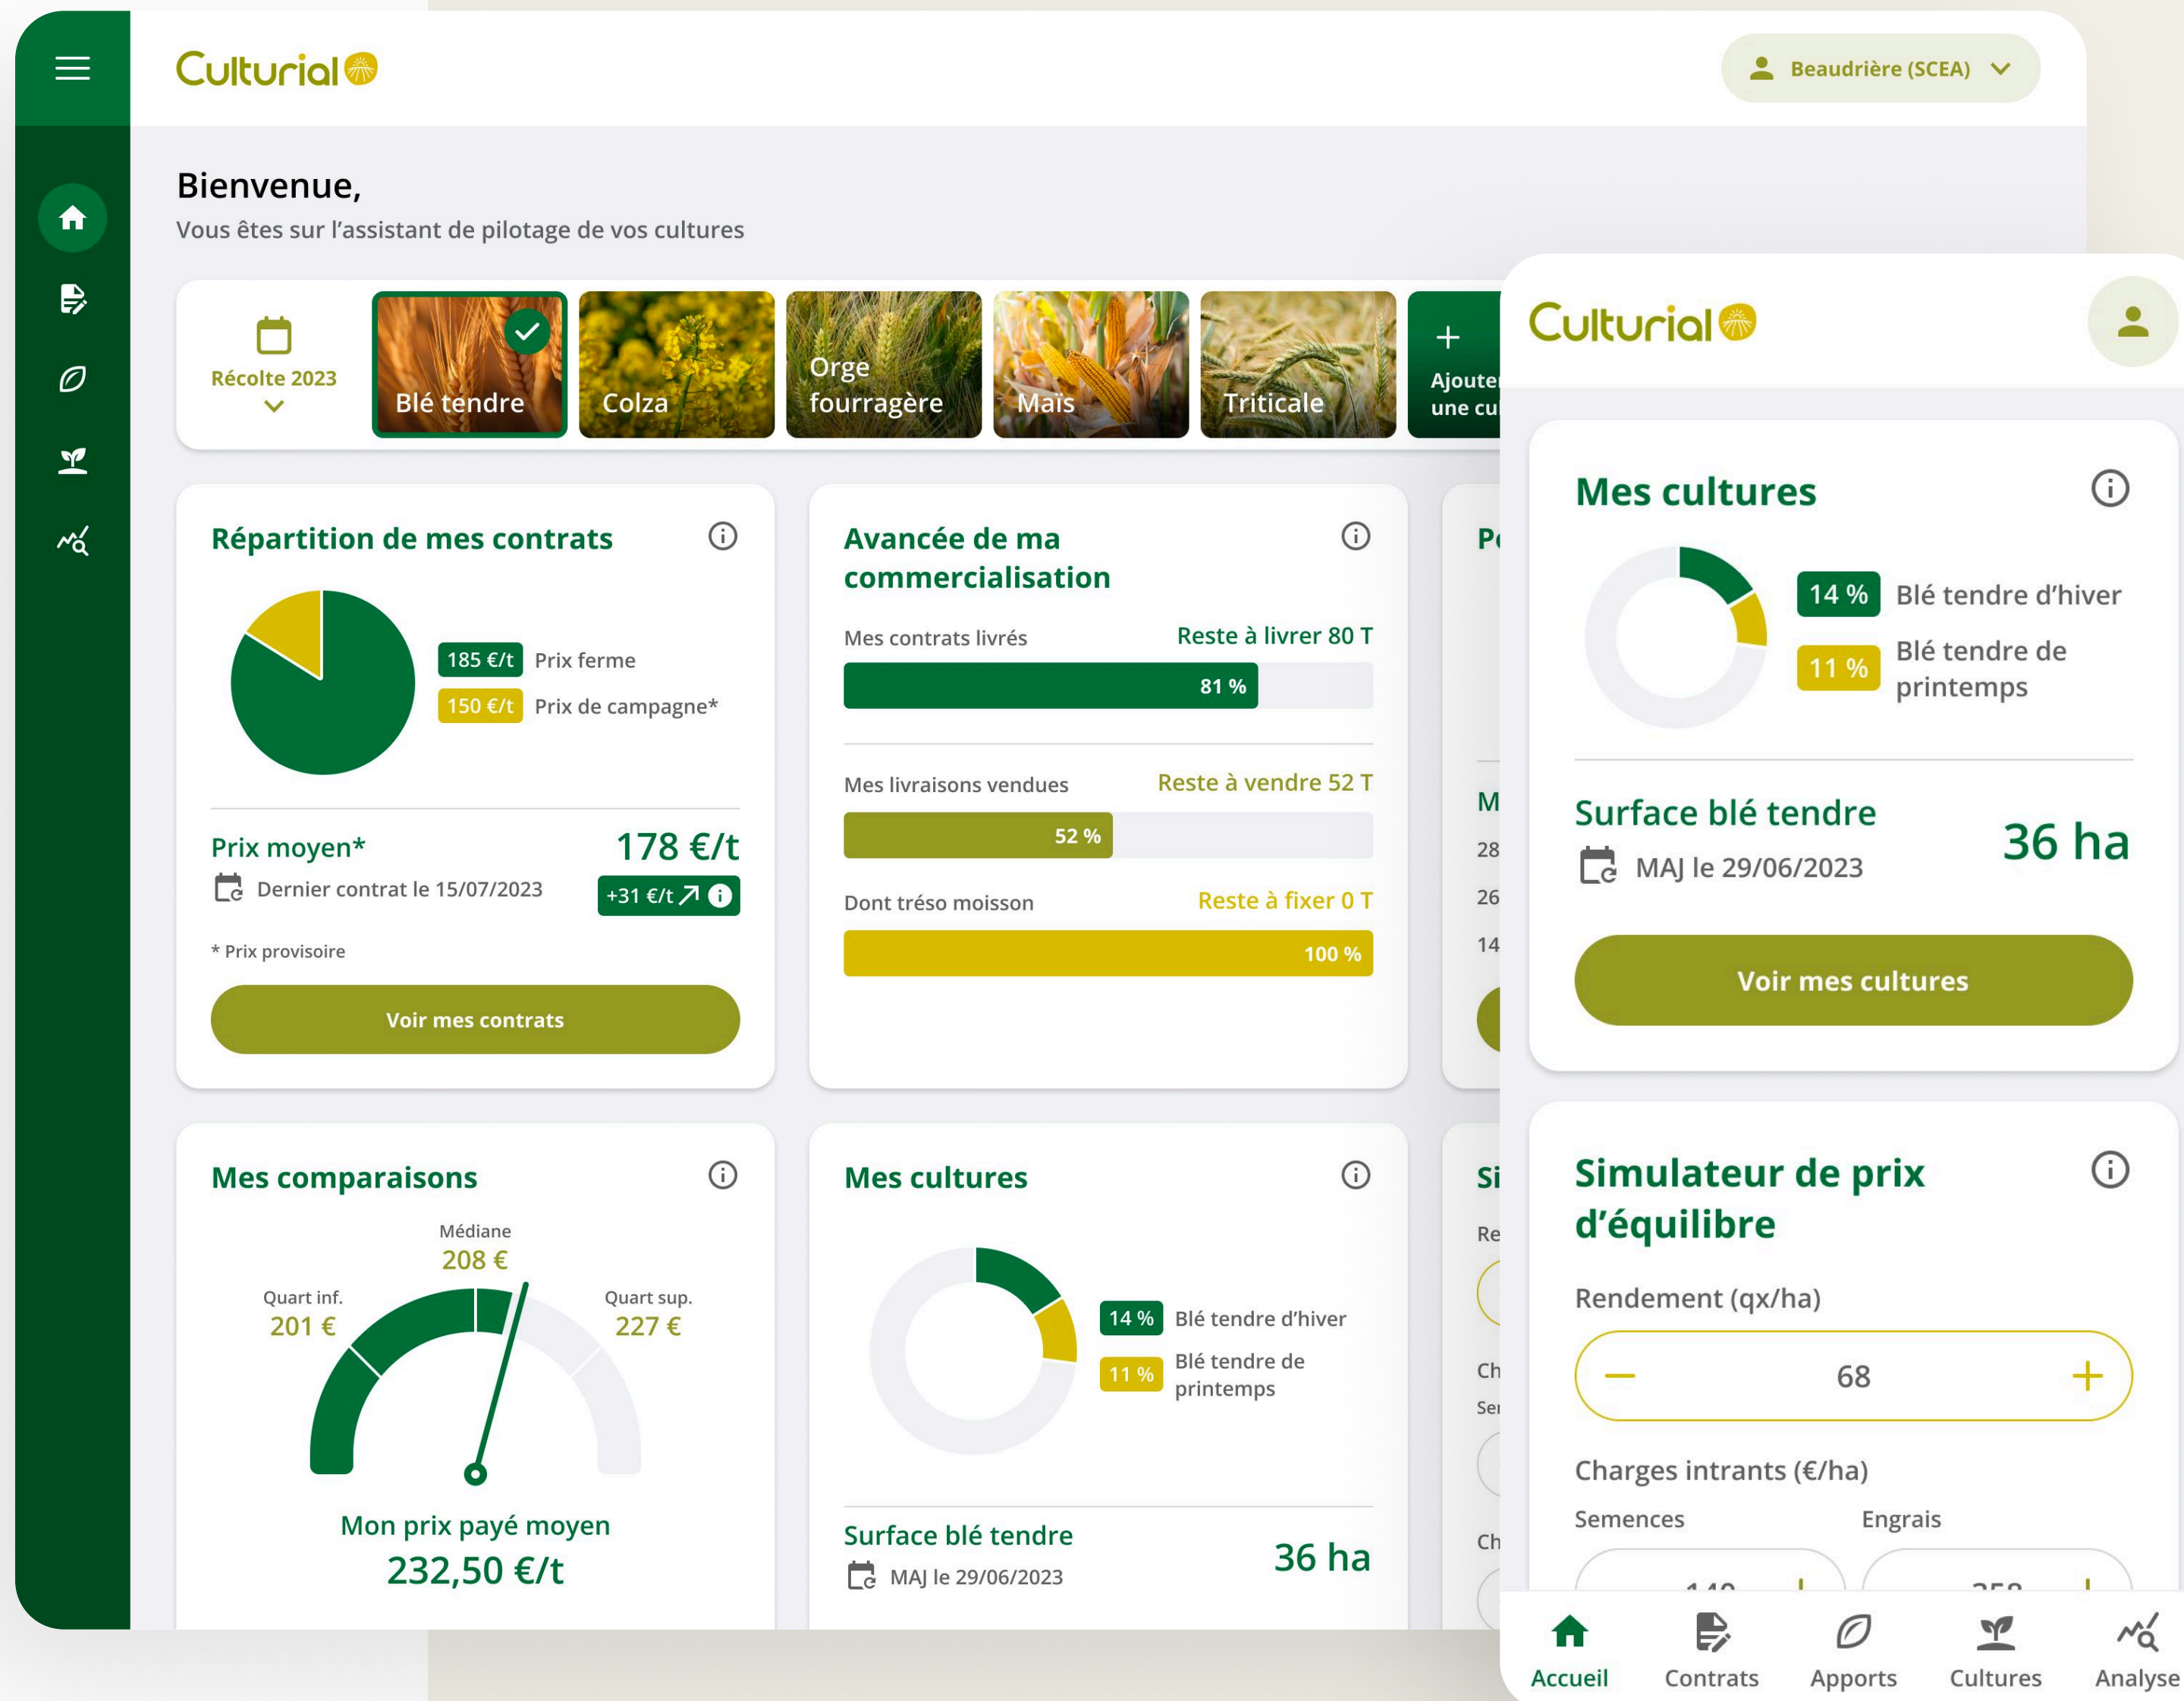

Ghislain Foucque

Co-Fondateur @Le Pot Commun

Refonte des outils adhérents

Design UX Design UI

Je repense les outils de pilotage et de vente de la coopérative agricole pour offrir une meilleure expérience aux adhérents.