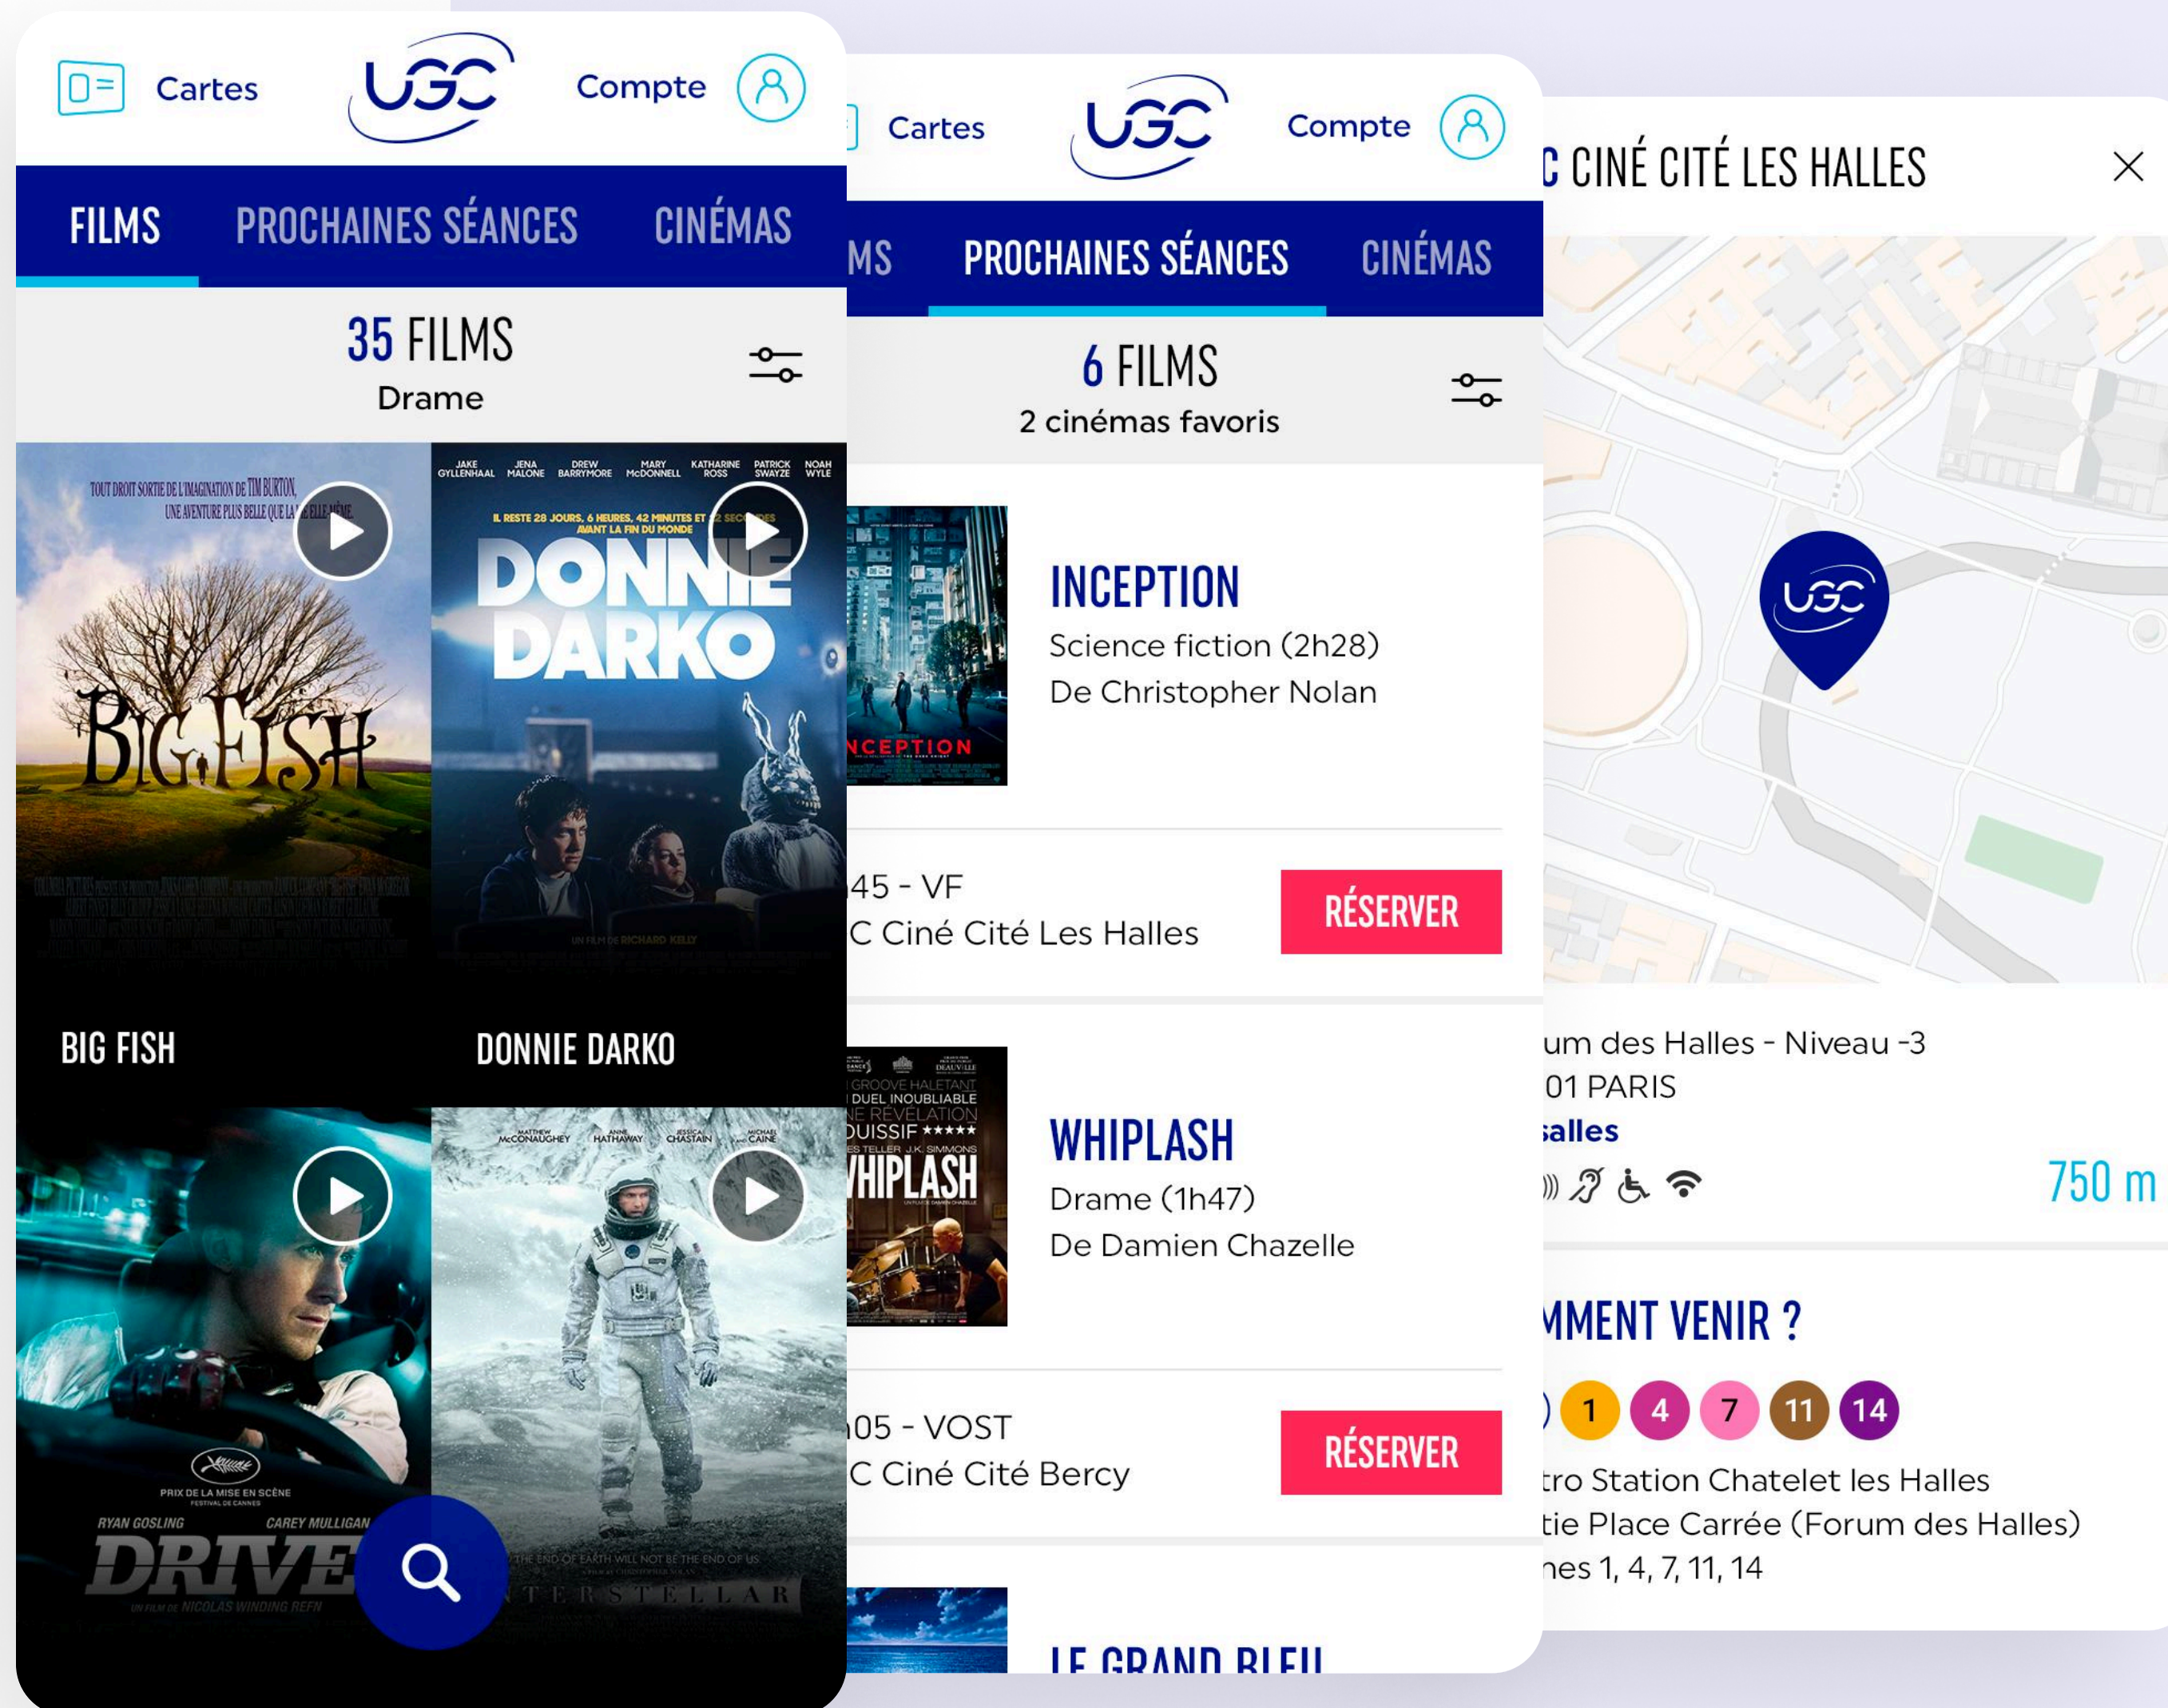

Refonte du site mobile

Design UX Design UI Direction Artistique

Avant la sortie de l'appli, je travaille sur le site mobile pour optimiser l'usage sur smartphone et faciliter la réservation.