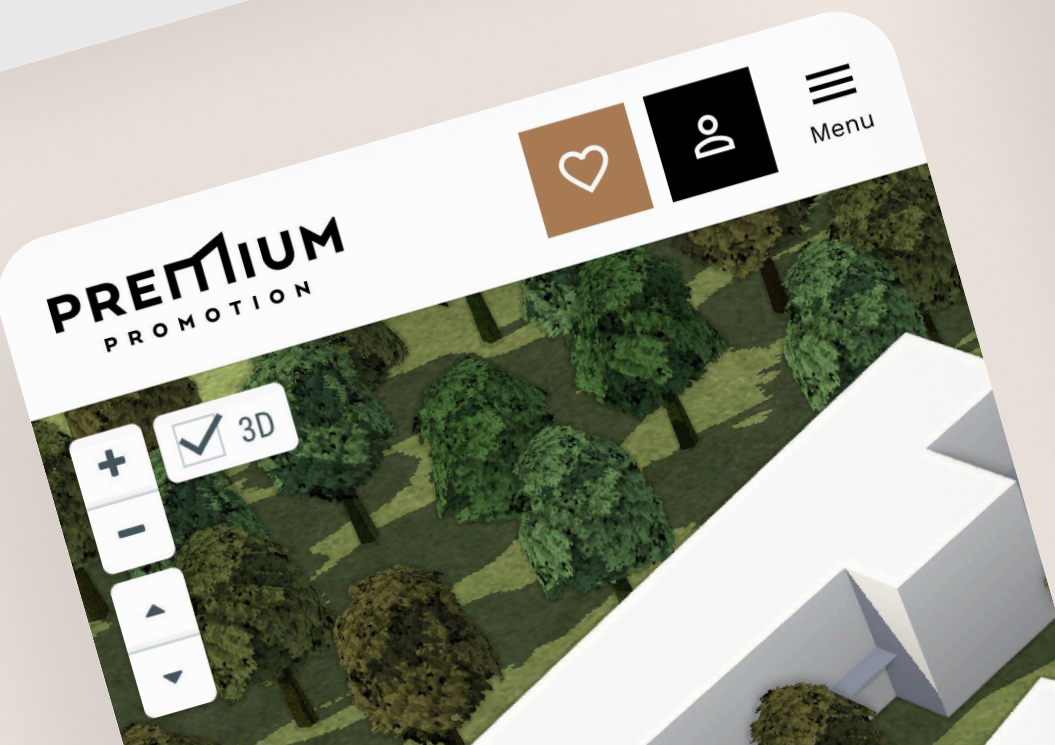

PREMIUM PROMOTION

À VILLENEUVE-TOLOSANE (31)
Devenez propriétaire d'une villa 3P déjà livrée !

VOTRE 0 PIÈCES NEUF à partir de 000 000€⁽⁰⁾

VOTRE VÉLO ÉLECTRIQUE OFFERT⁽⁰⁾ pour l'achat de votre appartement