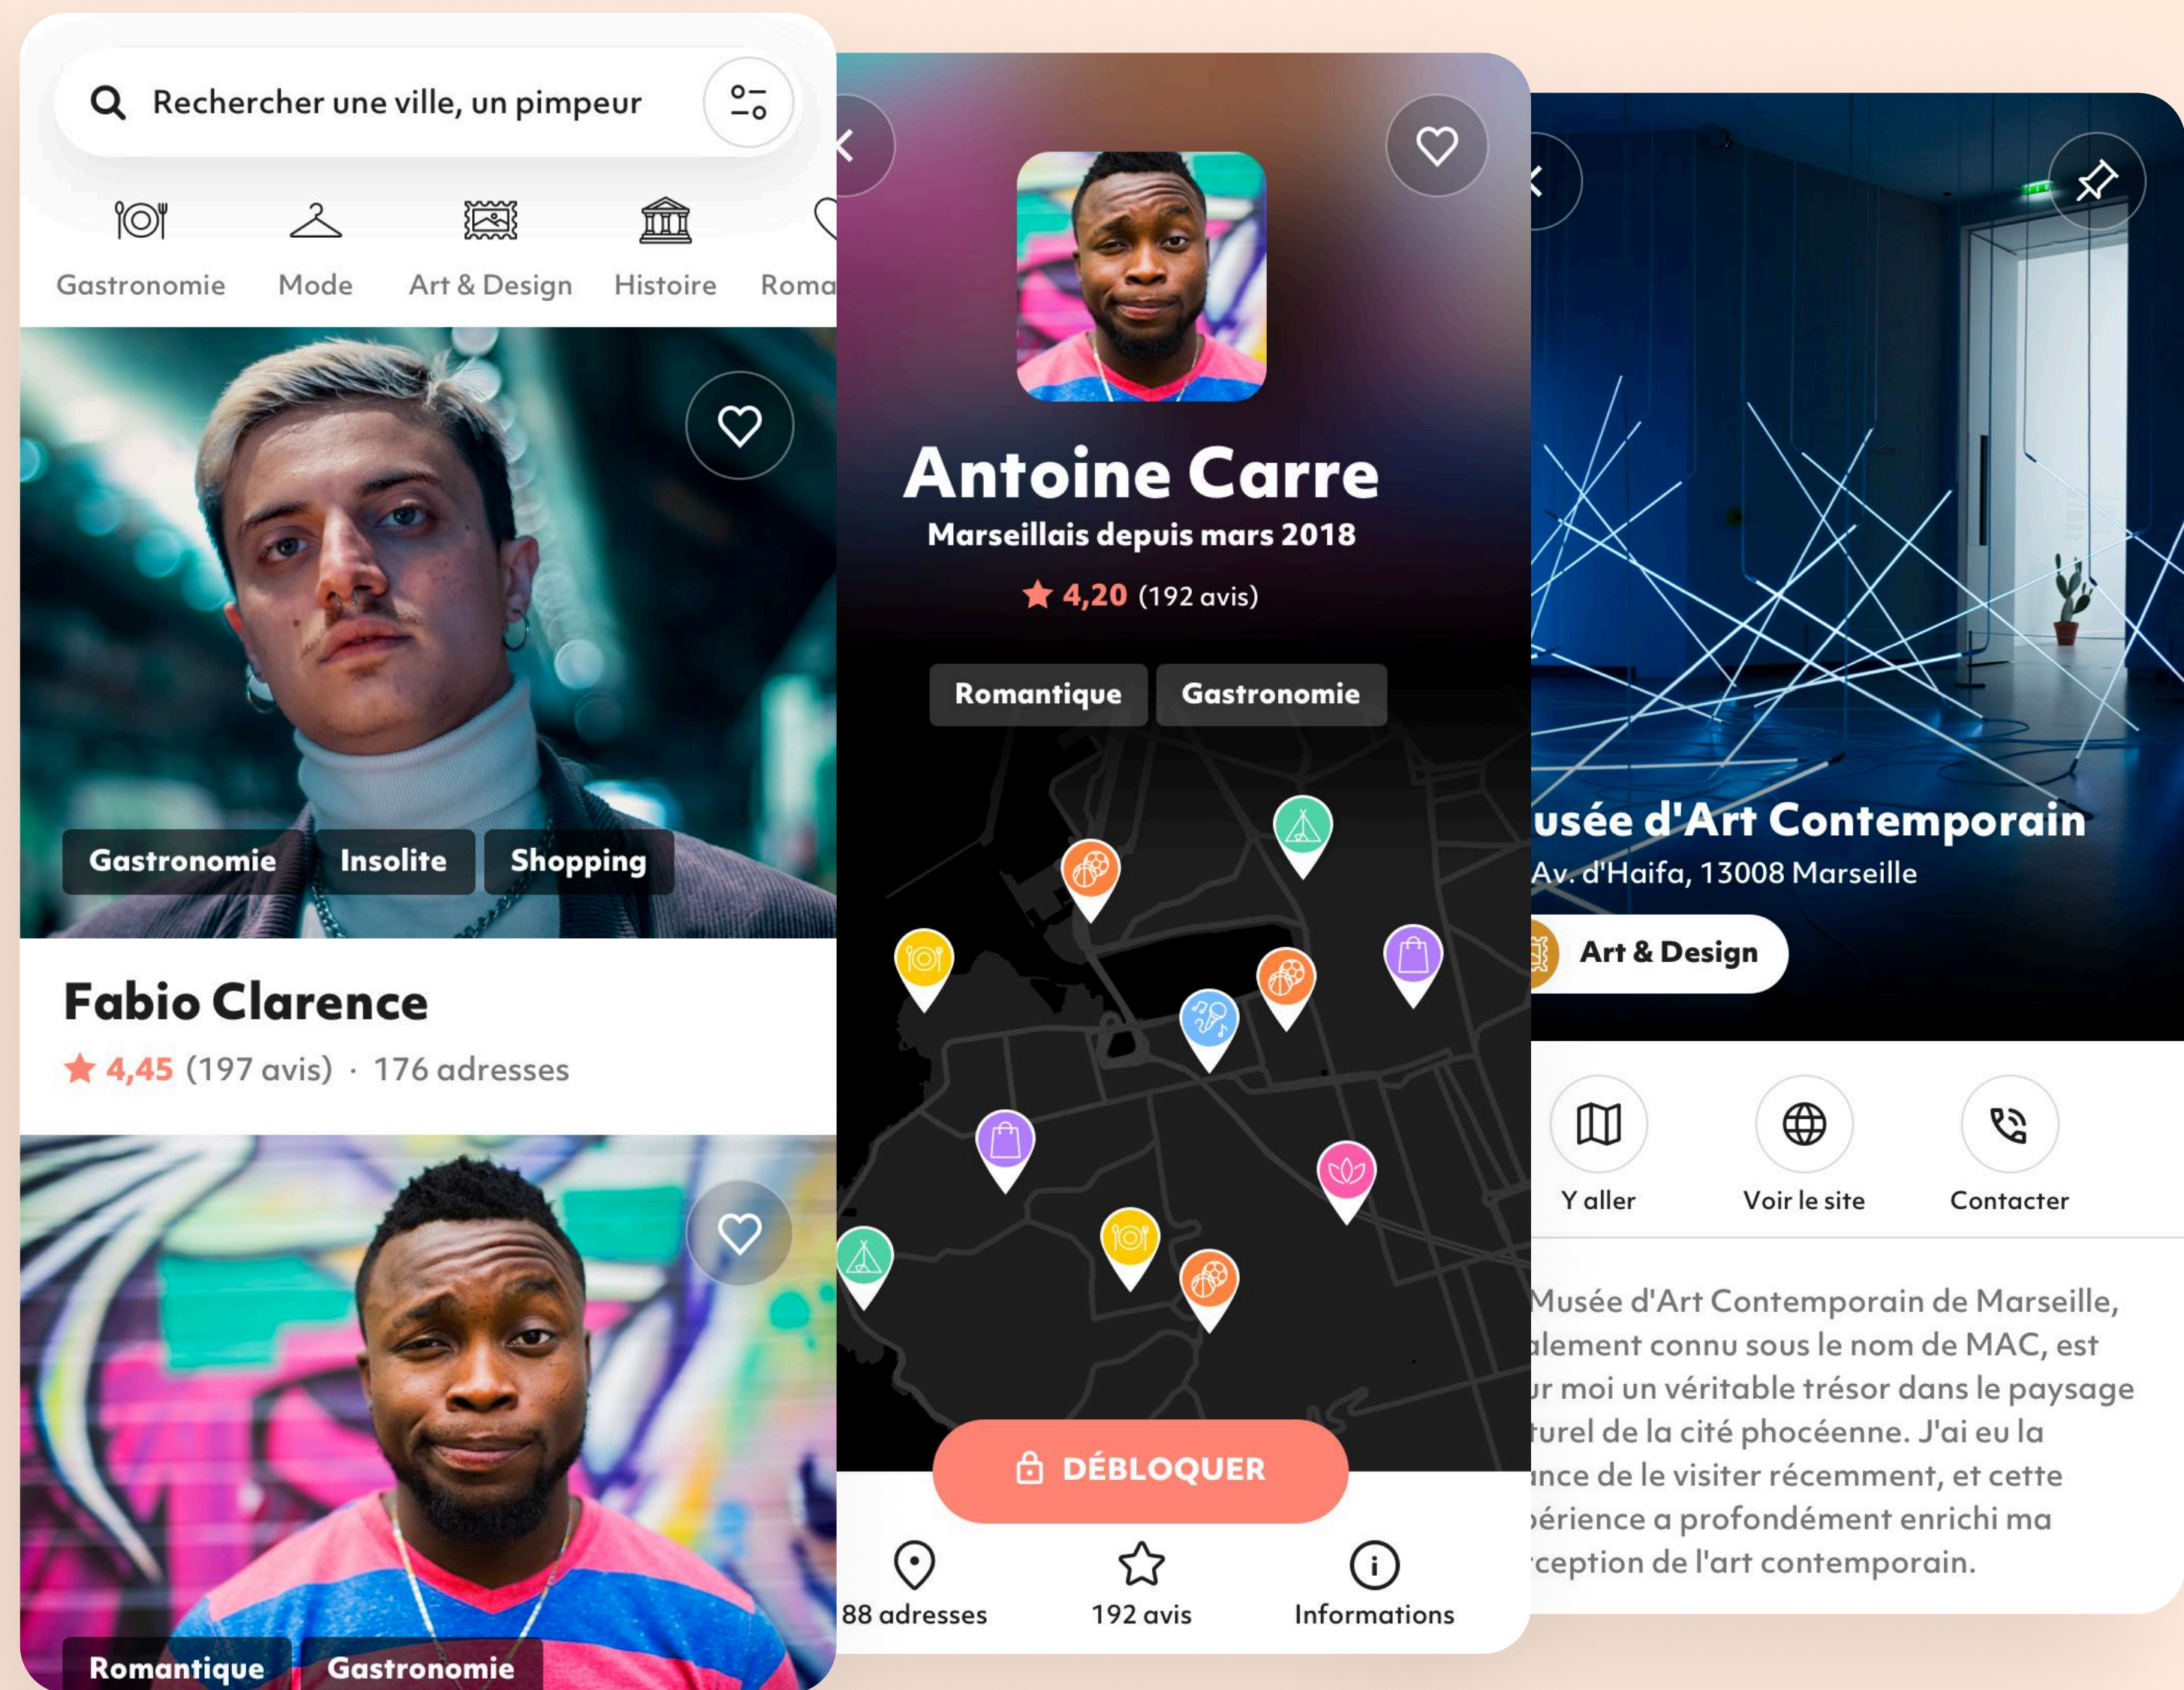

Une expérience enrichie de l'appli

Je conçois une appli intuitive et chaleureuse permettant la découverte de carnets d'adresses et une expérience de voyage unique.