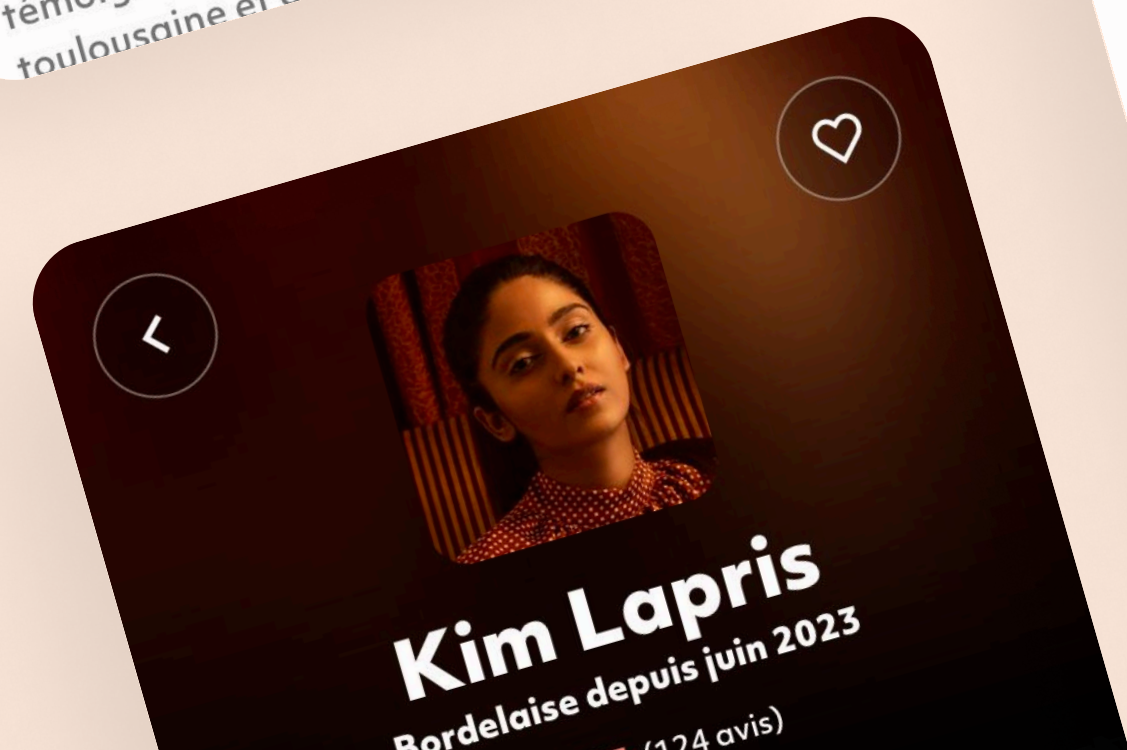

Dès mon arrivée sur la place du Capitole, la majesté de la tour m'a immédiatement impressionné. Dominant fièrement la place, elle incarne la grandeur et l'importance historique de Toulouse. Le bâtiment, avec ses briques rouges typiques, est un témoignage vibrant de l'architecture toulousaine et de son évolution à travers les