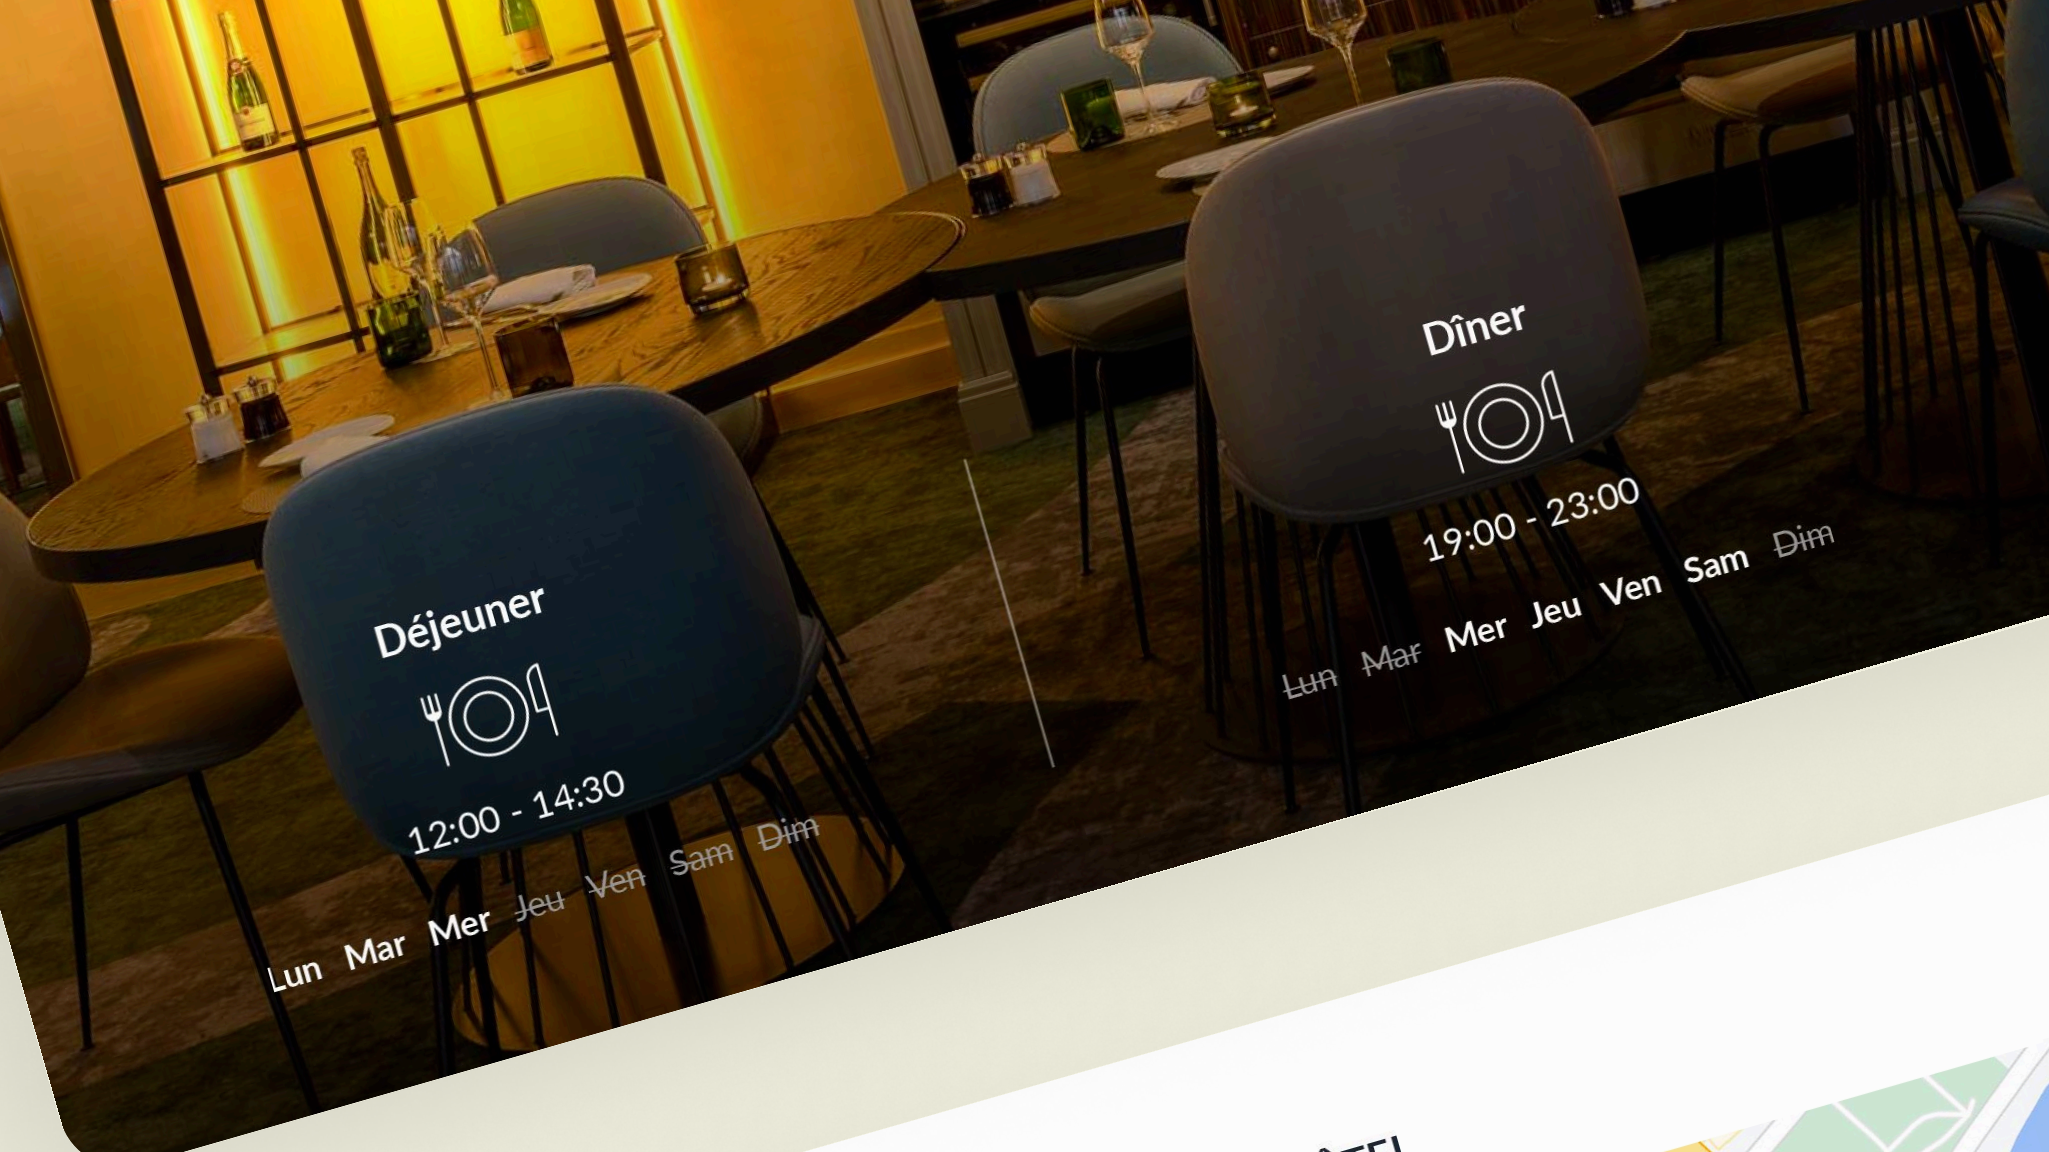

Déjeuner
12:00 - 14:30
Lun Mar Mer Jeu Ven Sam Dim

Dîner
19:00 - 23:00
Lun Mar Mer Jeu Ven Sam Dim