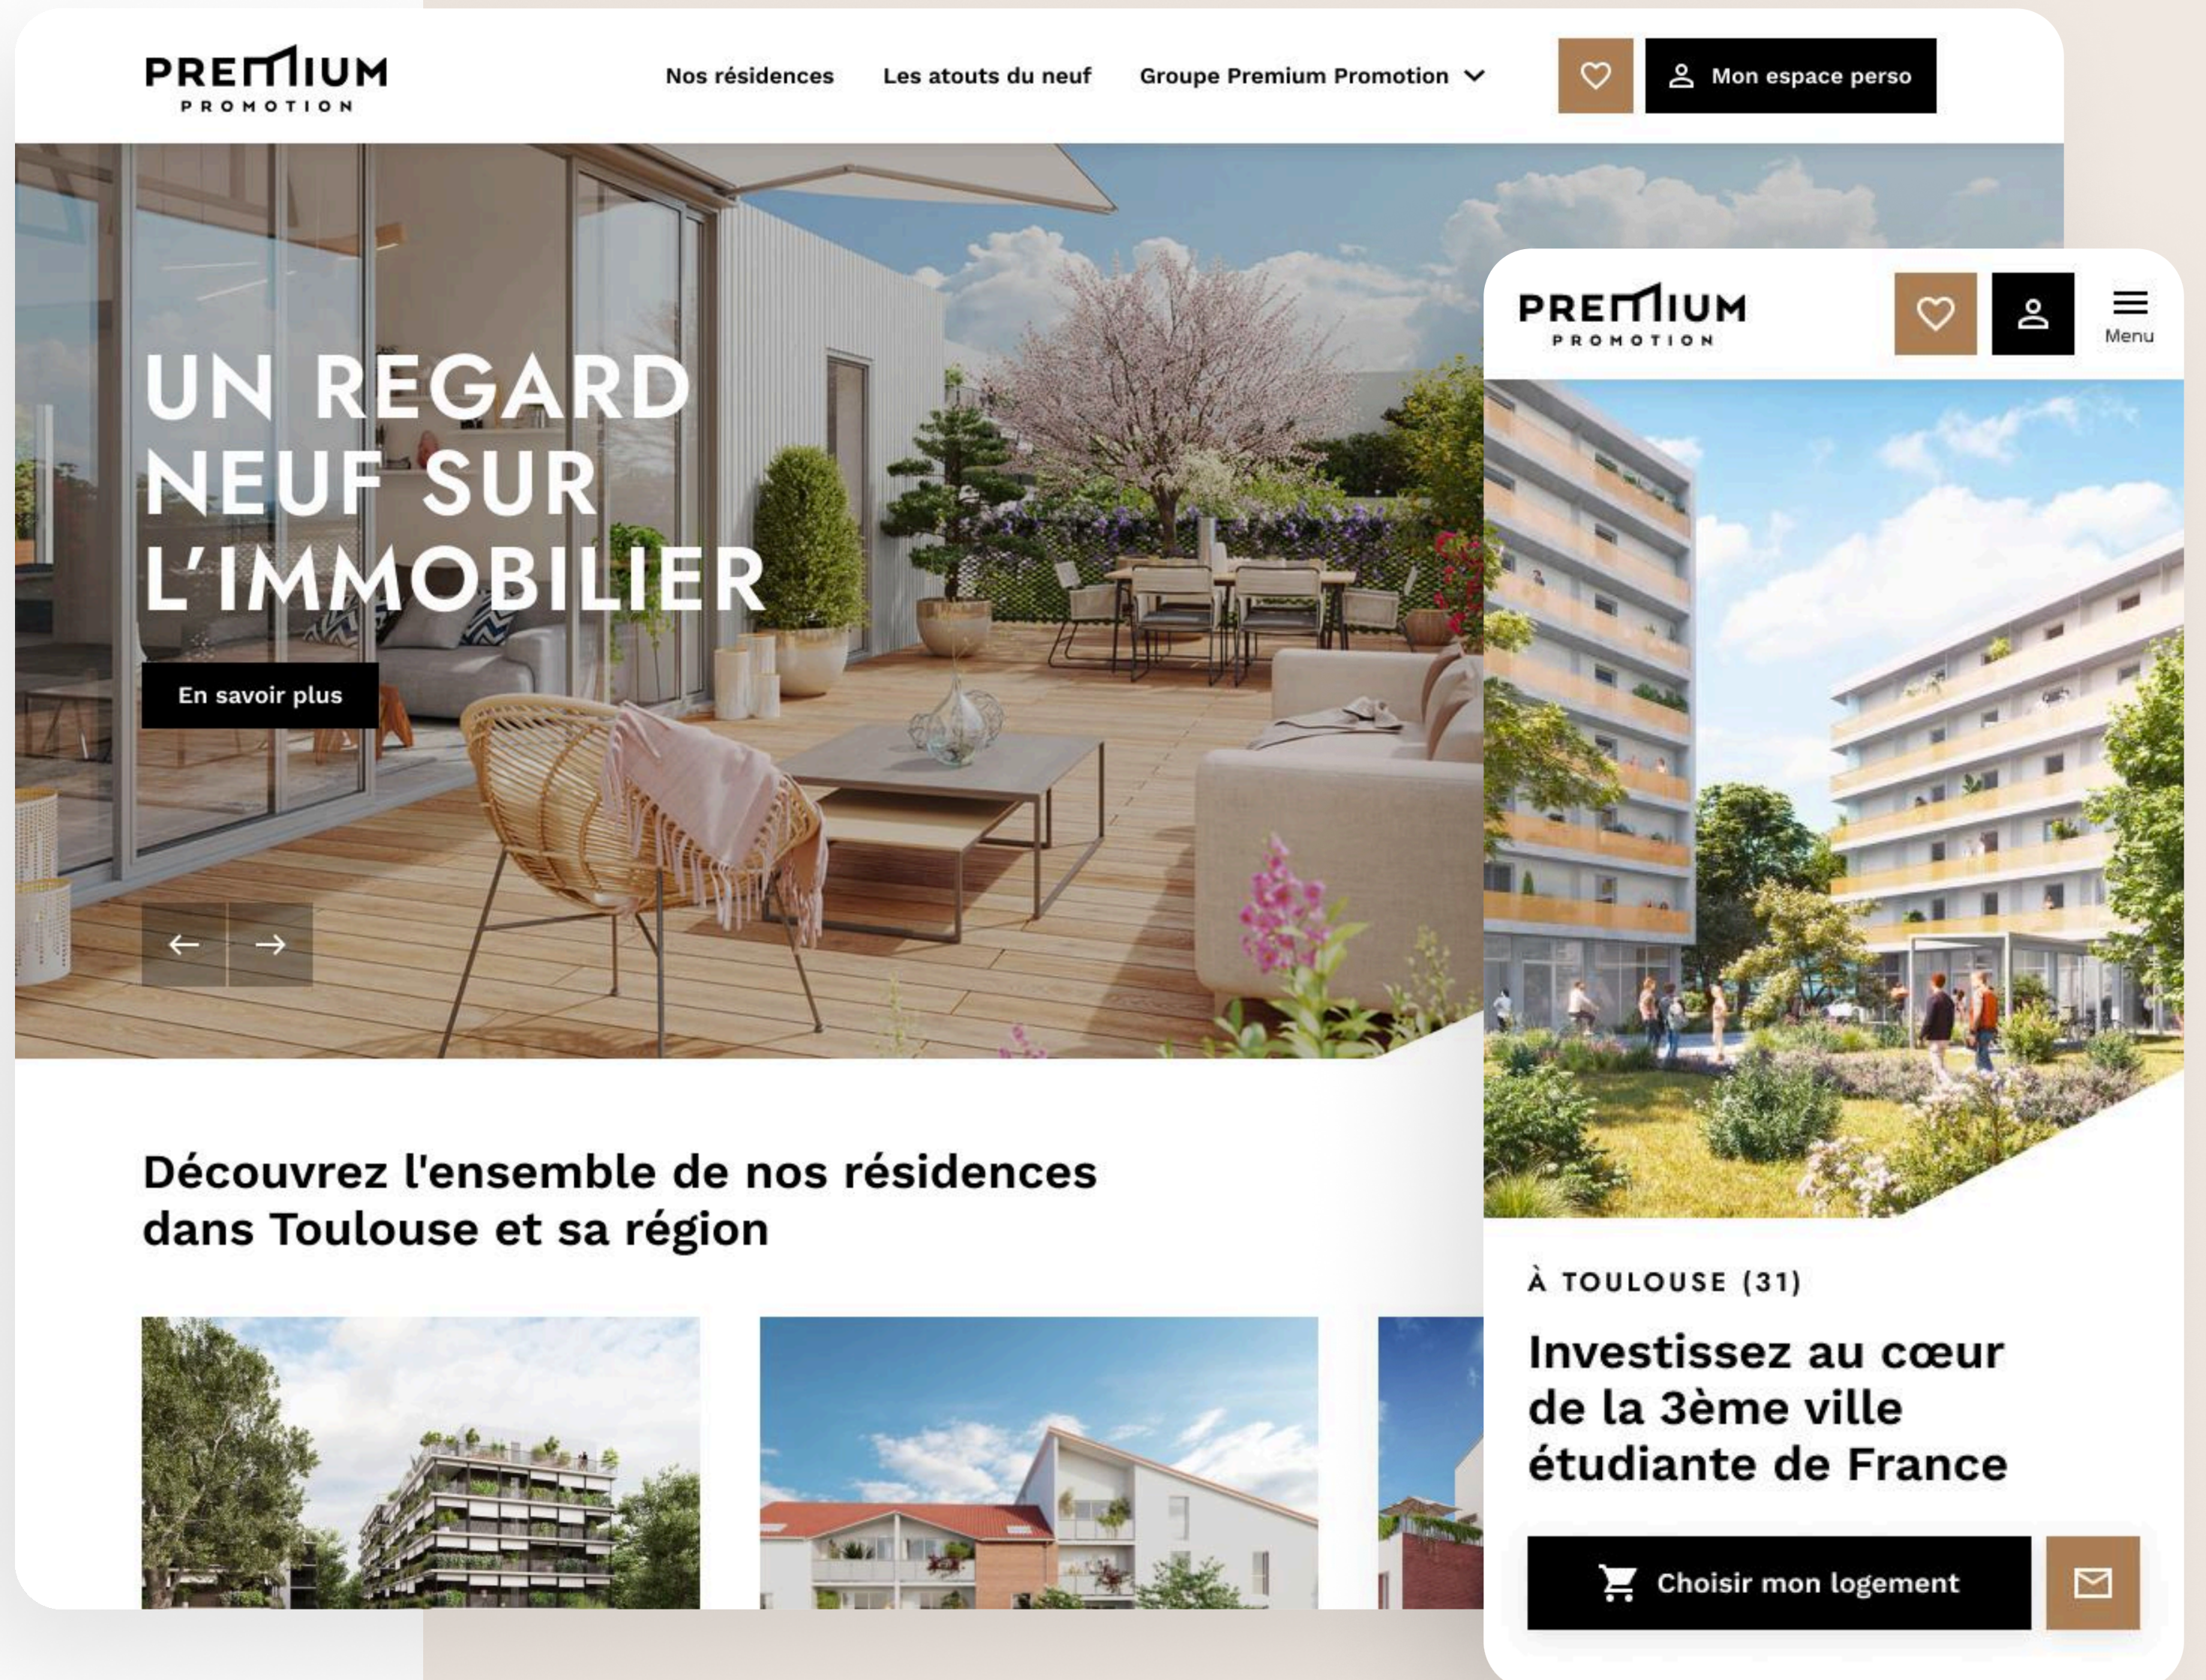

"
URA A ÉTÉ DESSINÉE AVEC
BEAUCOUP DE MODESTIE

Choisir mon logement

PREMIUM PROMOTION

Découvrez nos appartements du T2 au T5

Avec plus de 1 600 m² d'espaces verts et des logements ouverts sur de grandes terrasses, la résidence Natura laisse la part belle à l'environnement.