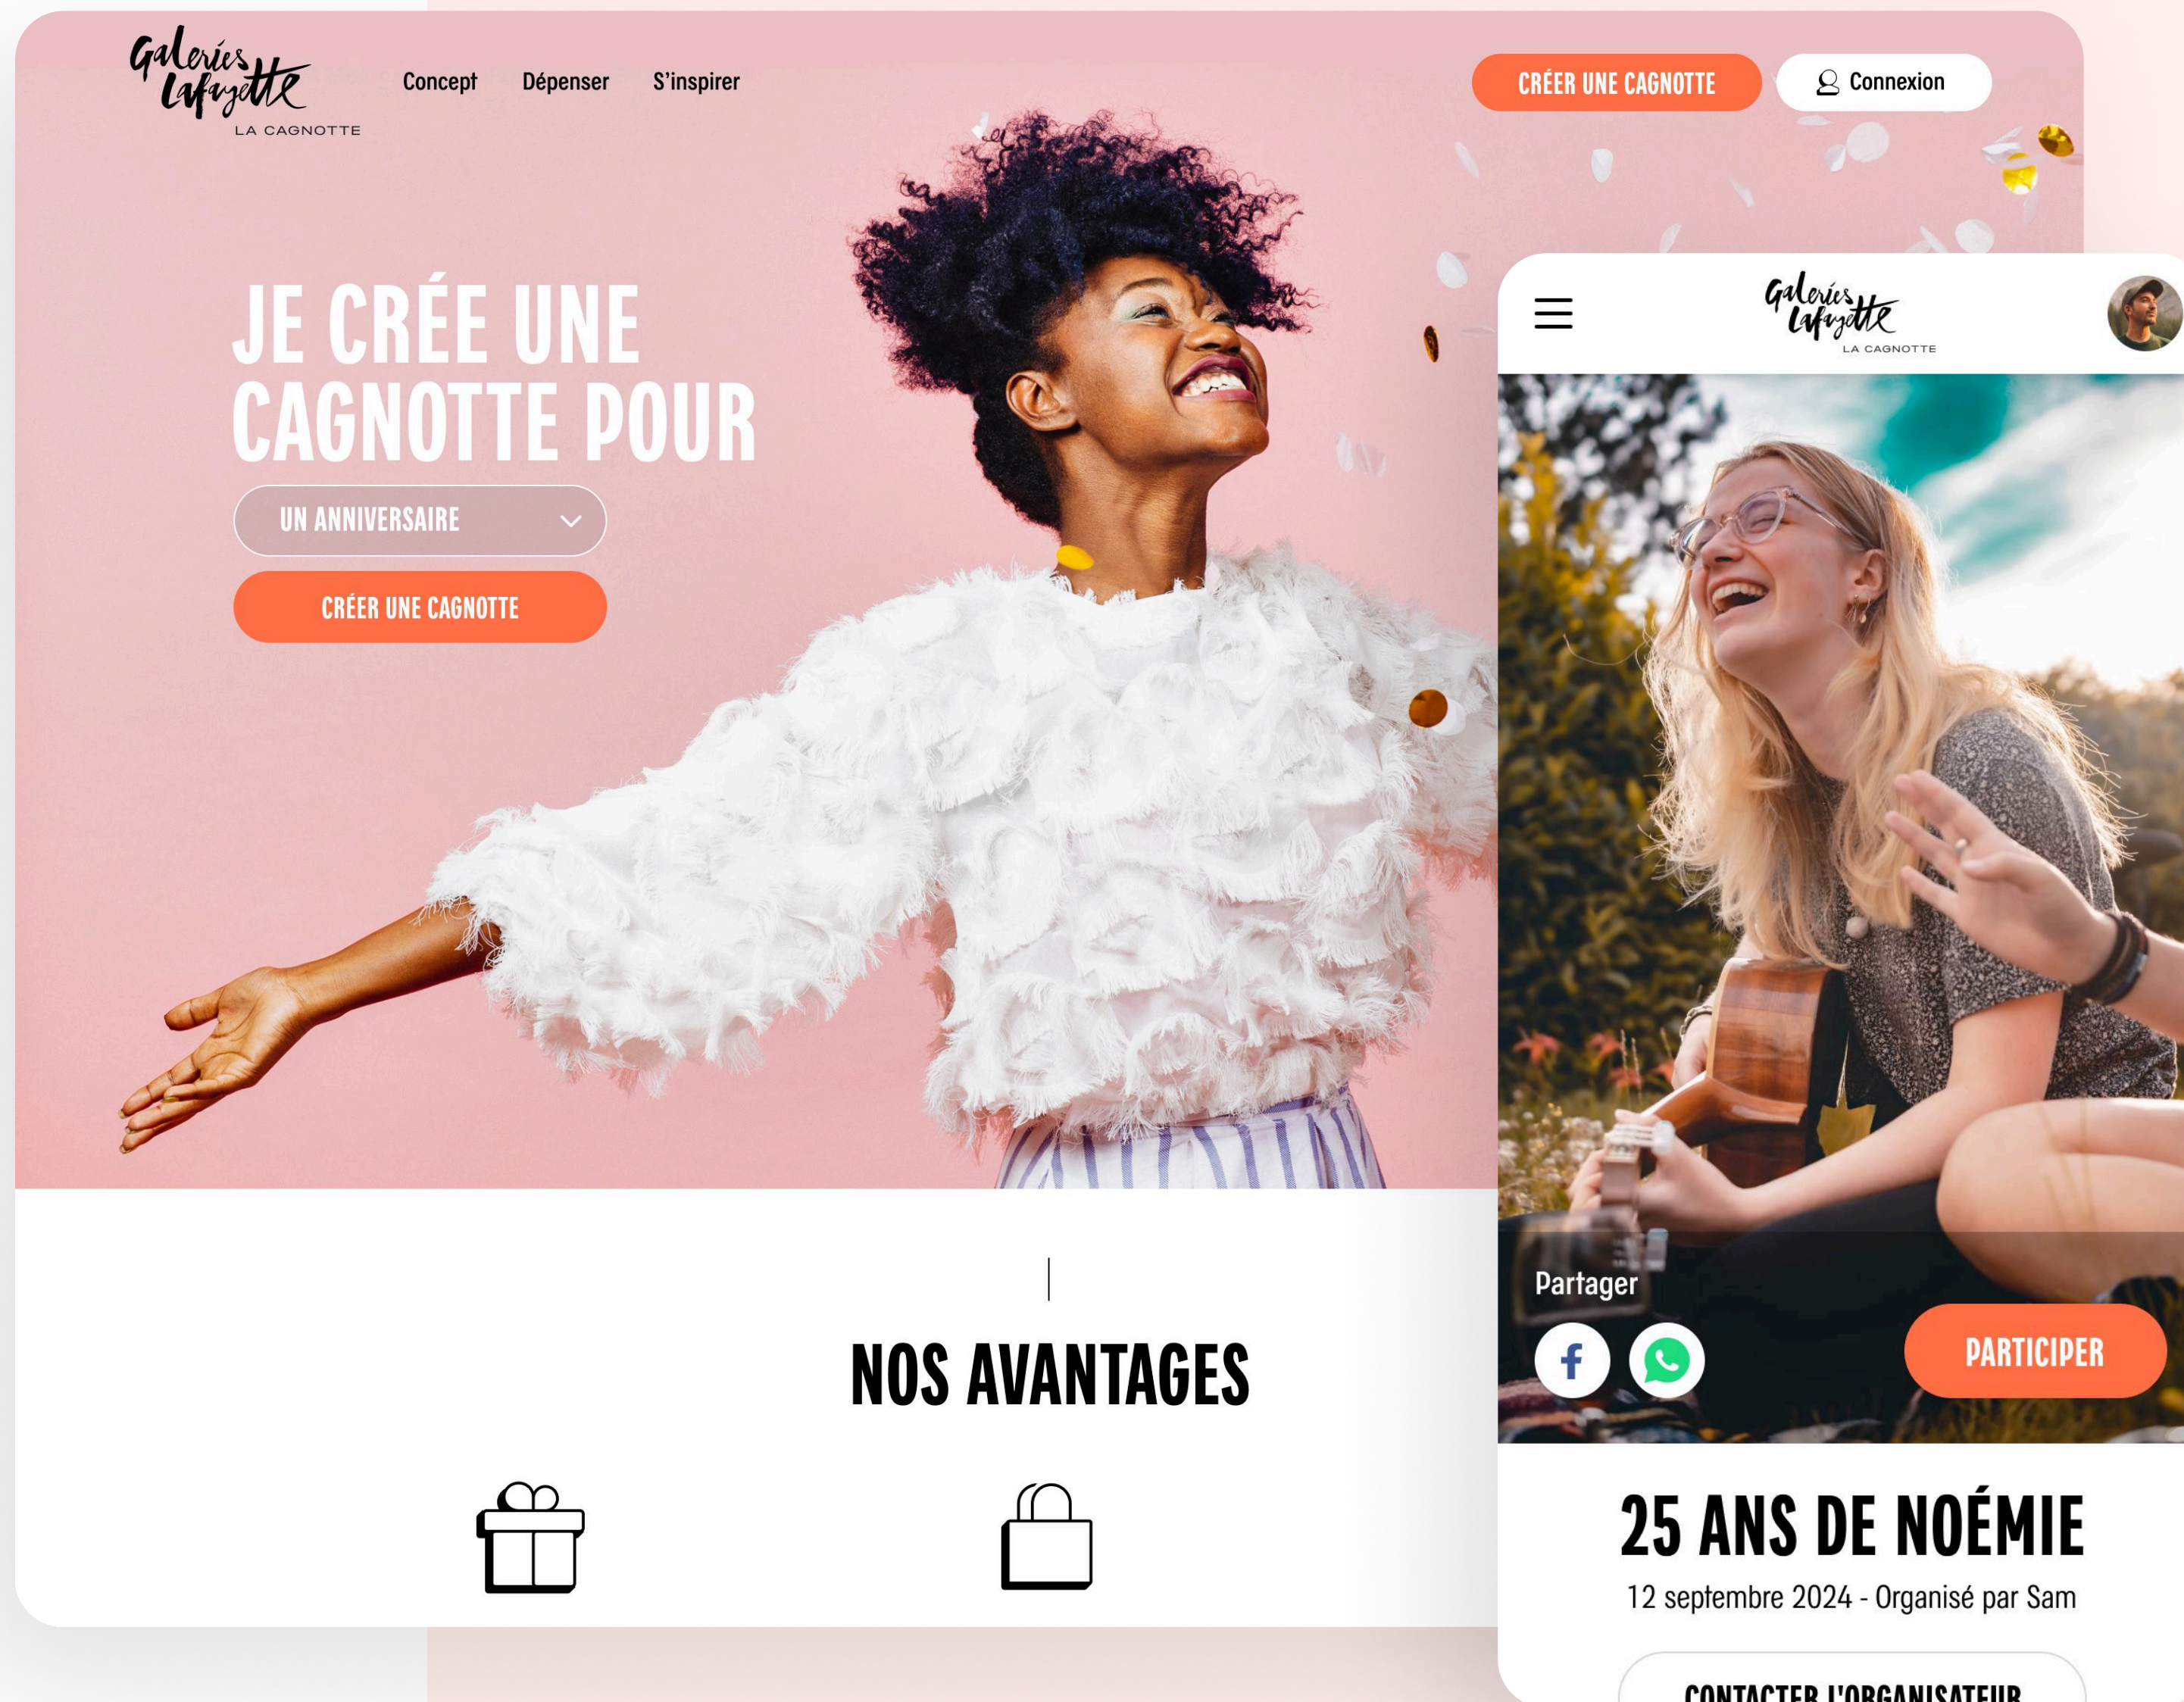

Design UI

Direction Artistique

Galerias Lafayette étoffe ses services en ligne avec la cagnotte. Je réalise cette nouvelle plateforme chez Le Pot Commun.

ANNIVERSAIRE PASCAL !

Organisé par Victoria

80% sur un objectif de 125 €