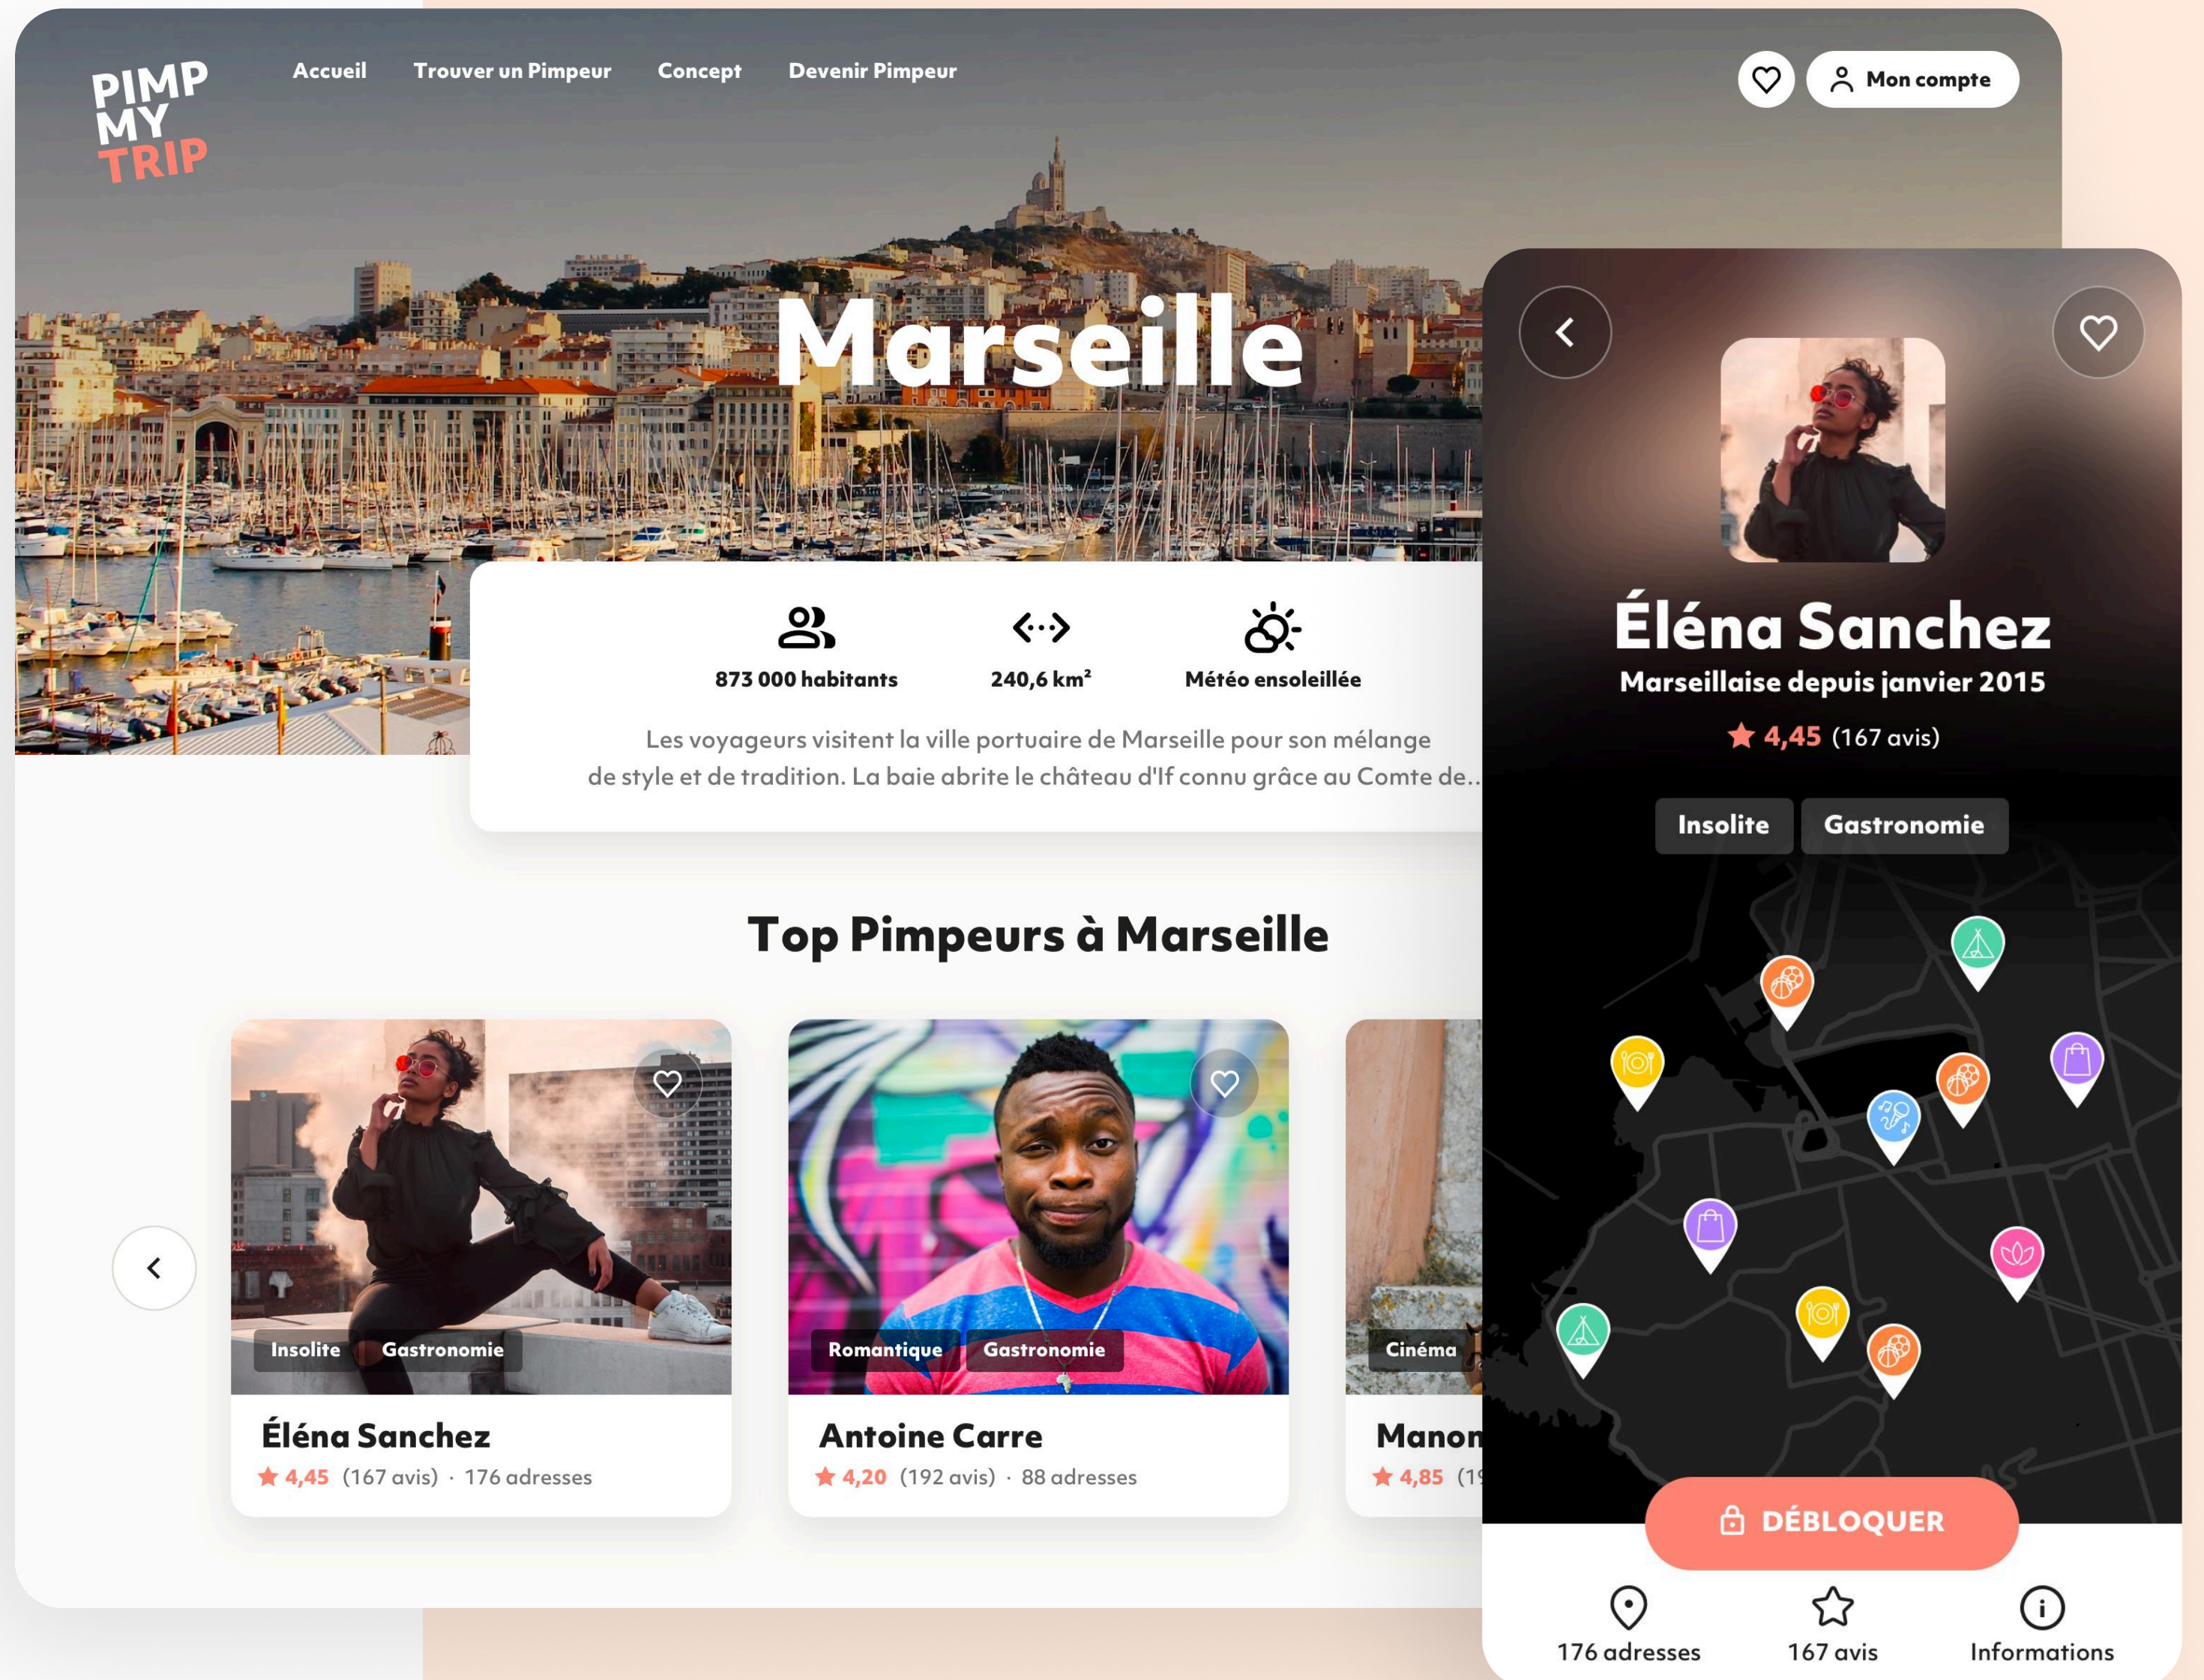

Dès mon arrivée sur la place du Capitole, la majesté de la tour m'a immédiatement impressionné. Dominant fièrement la place, elle incarne la grandeur et l'importance historique de Toulouse. Le bâtiment, avec ses briques rouges typiques, est un témoignage vibrant de l'architecture toulousaine et de son évolution à travers les