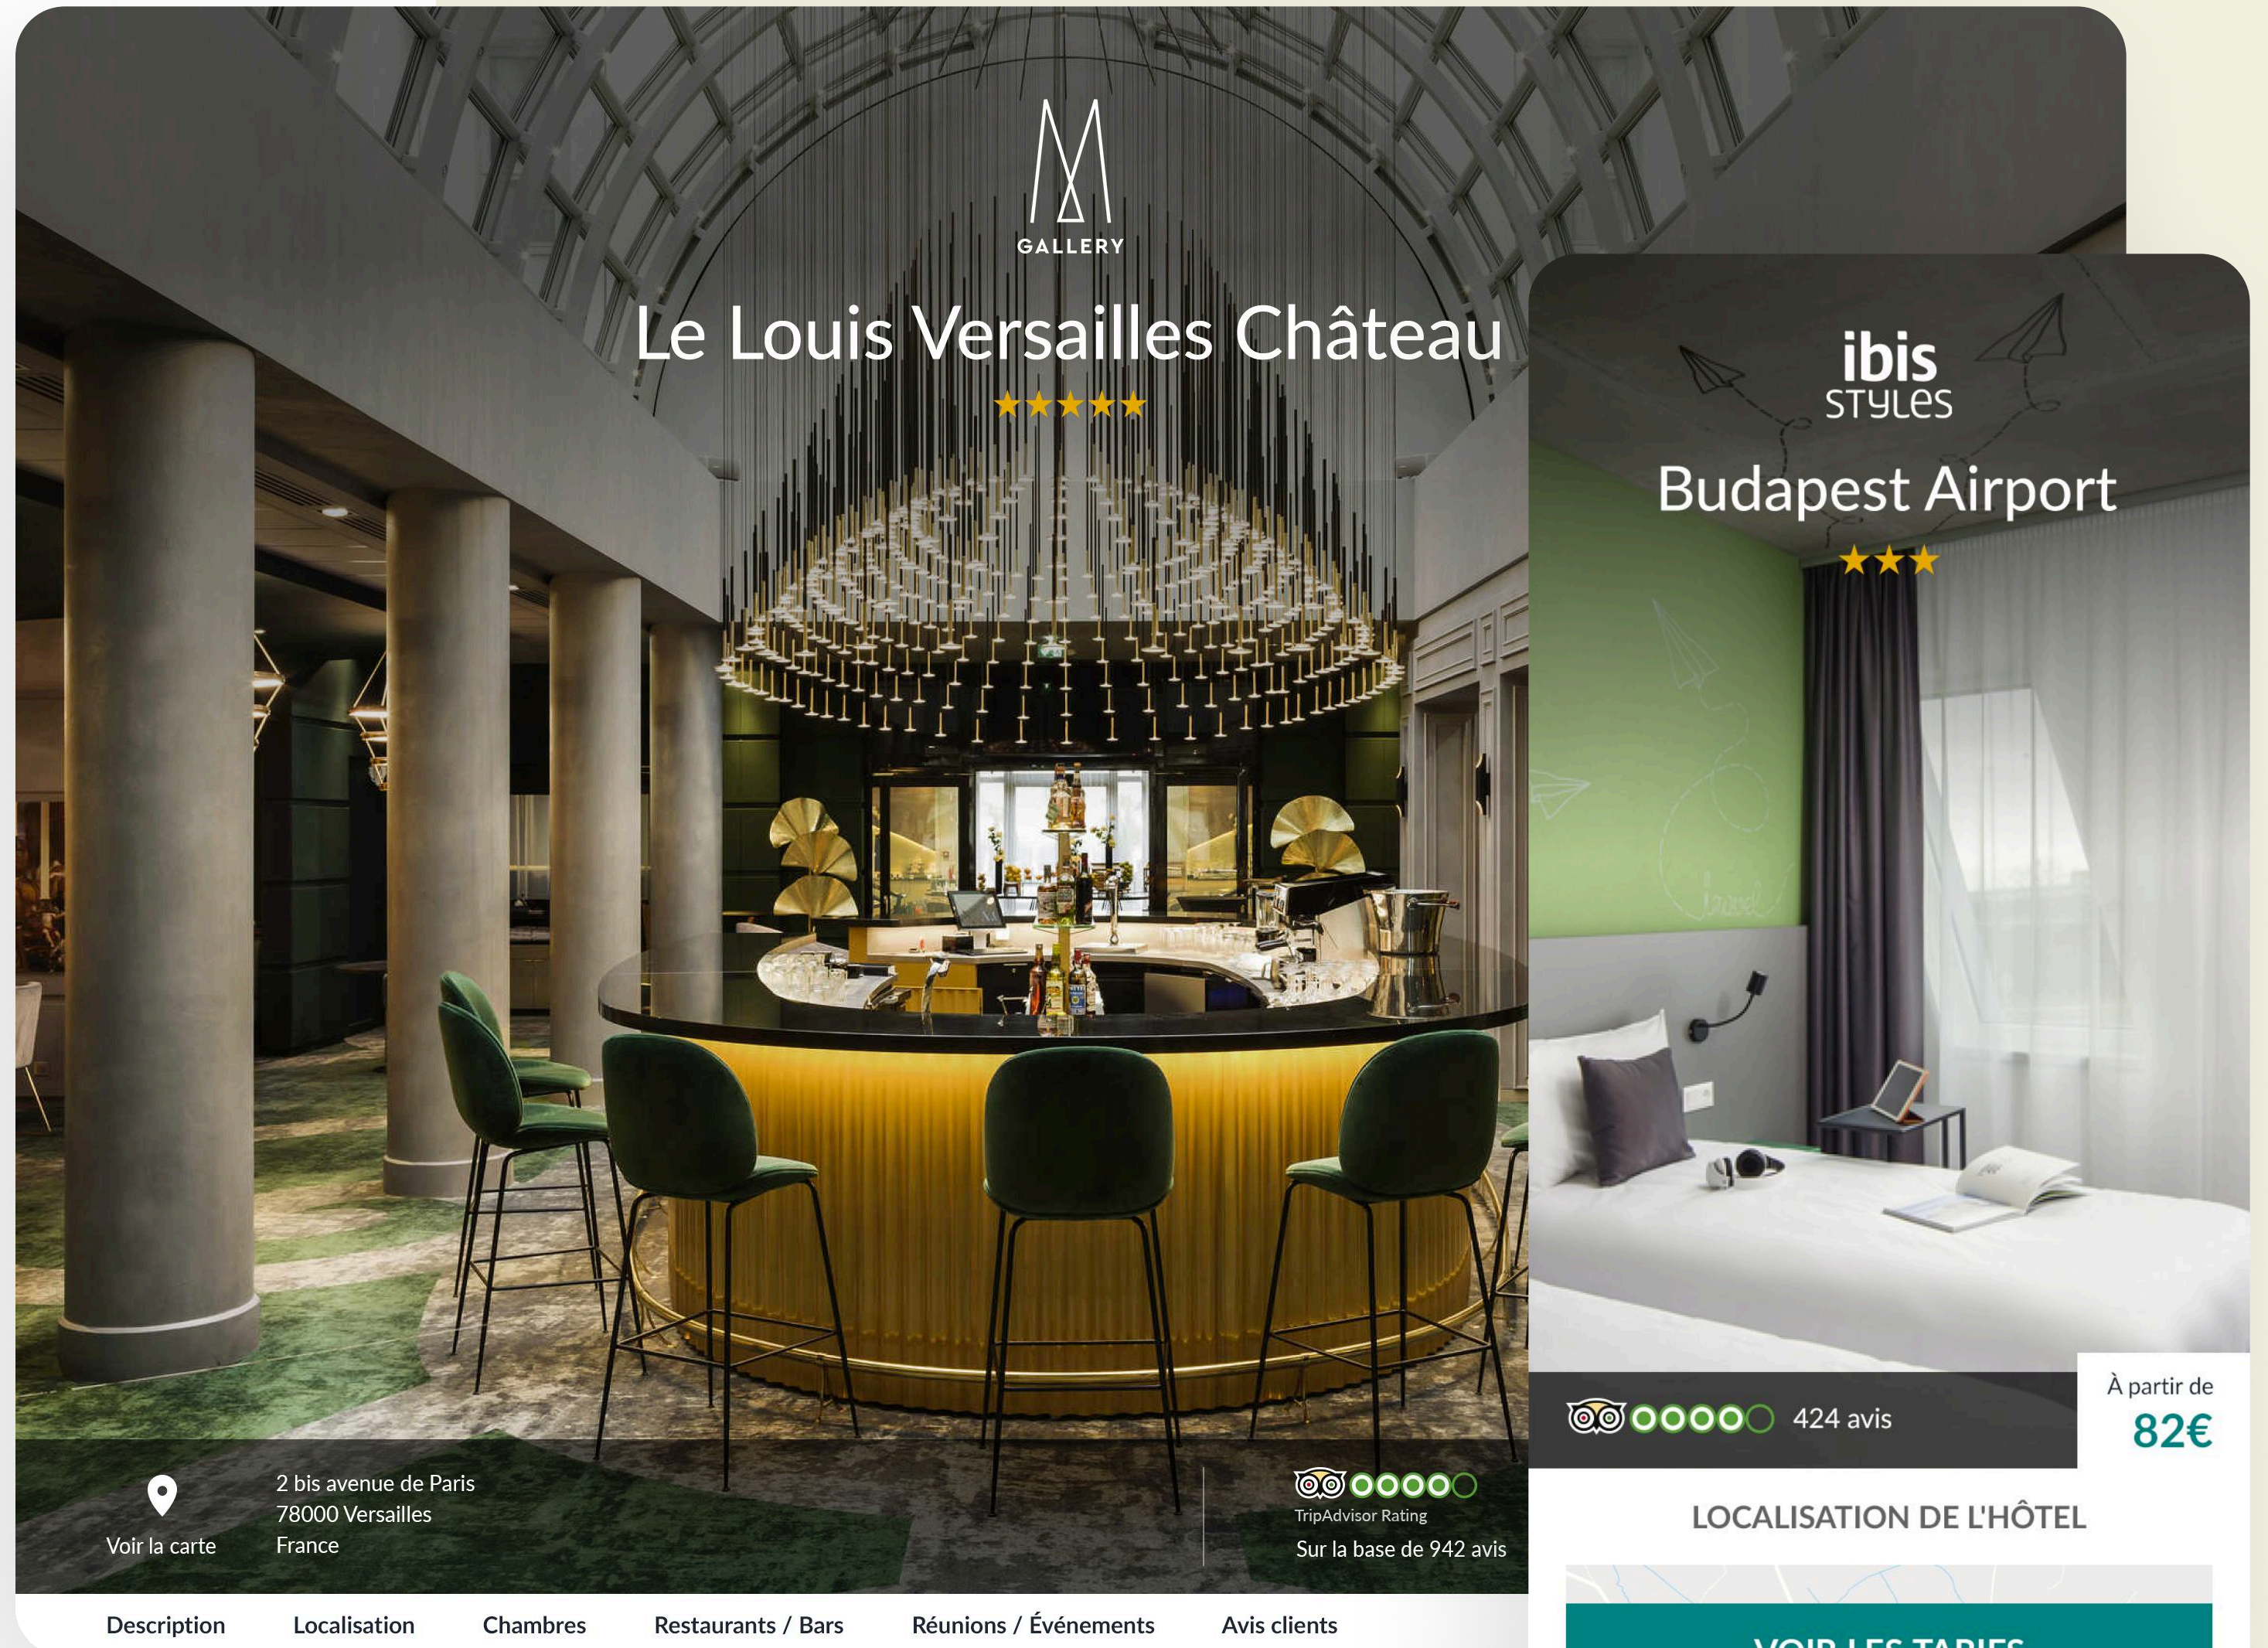

Restaurants / Bars Réunions / Événements

Meilleur prix garanti !
TripAdvisor Rating
Sur la base de 942 avis

Avis clients

À partir de
111€
Prix public
100€
Prix membre
Le Club Accorhotels

NOS CHAMBRES

siècle,
torique,
undDock®
Mermès,