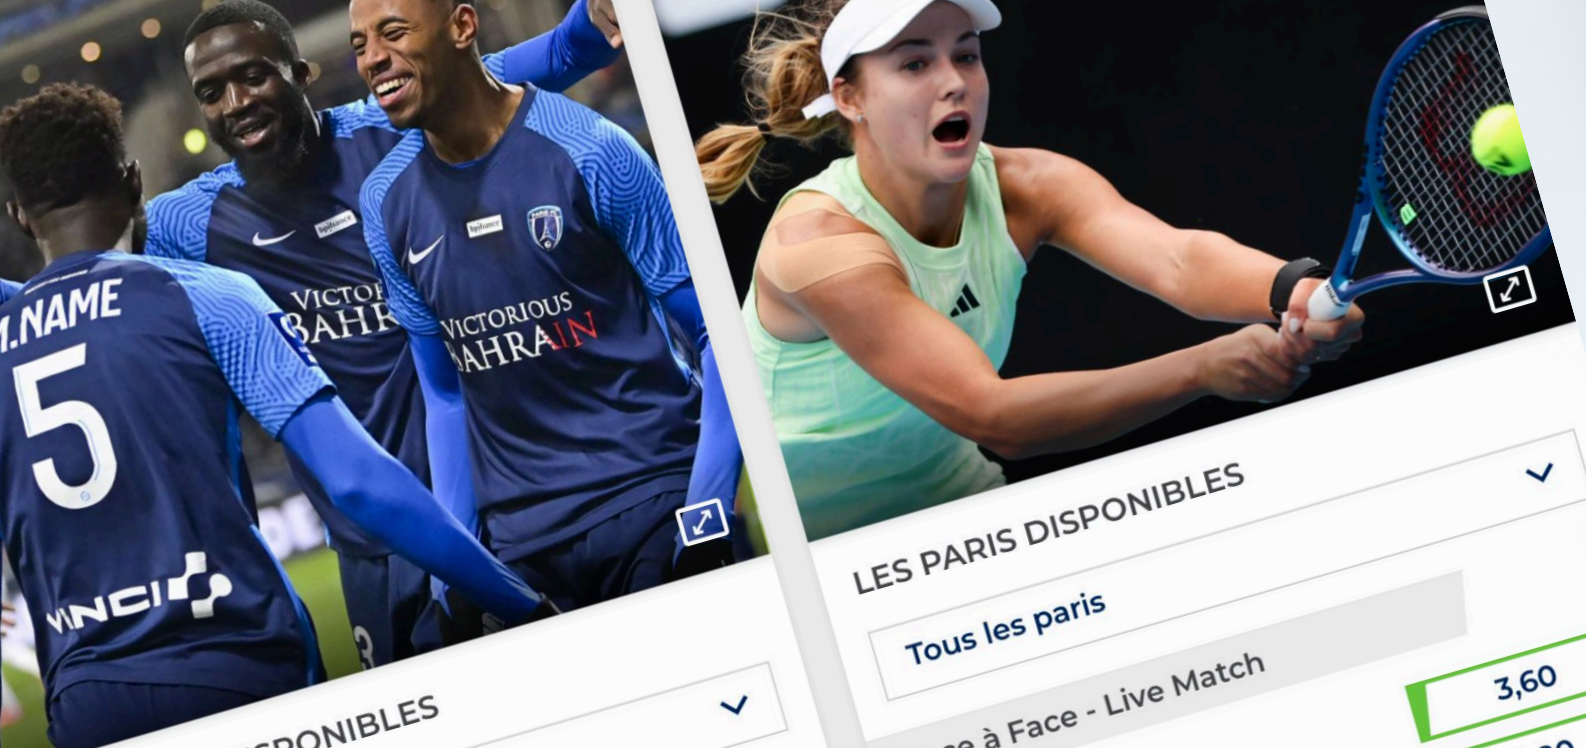

Florent Niwinski

Digital Project Director @DDB

Refonte des applis et des sites

Design UX Design UI Direction Artistique

Intégré à l'équipe, je travaille sur l'évolution continue des produits de paris sportifs en ligne et en point de vente.