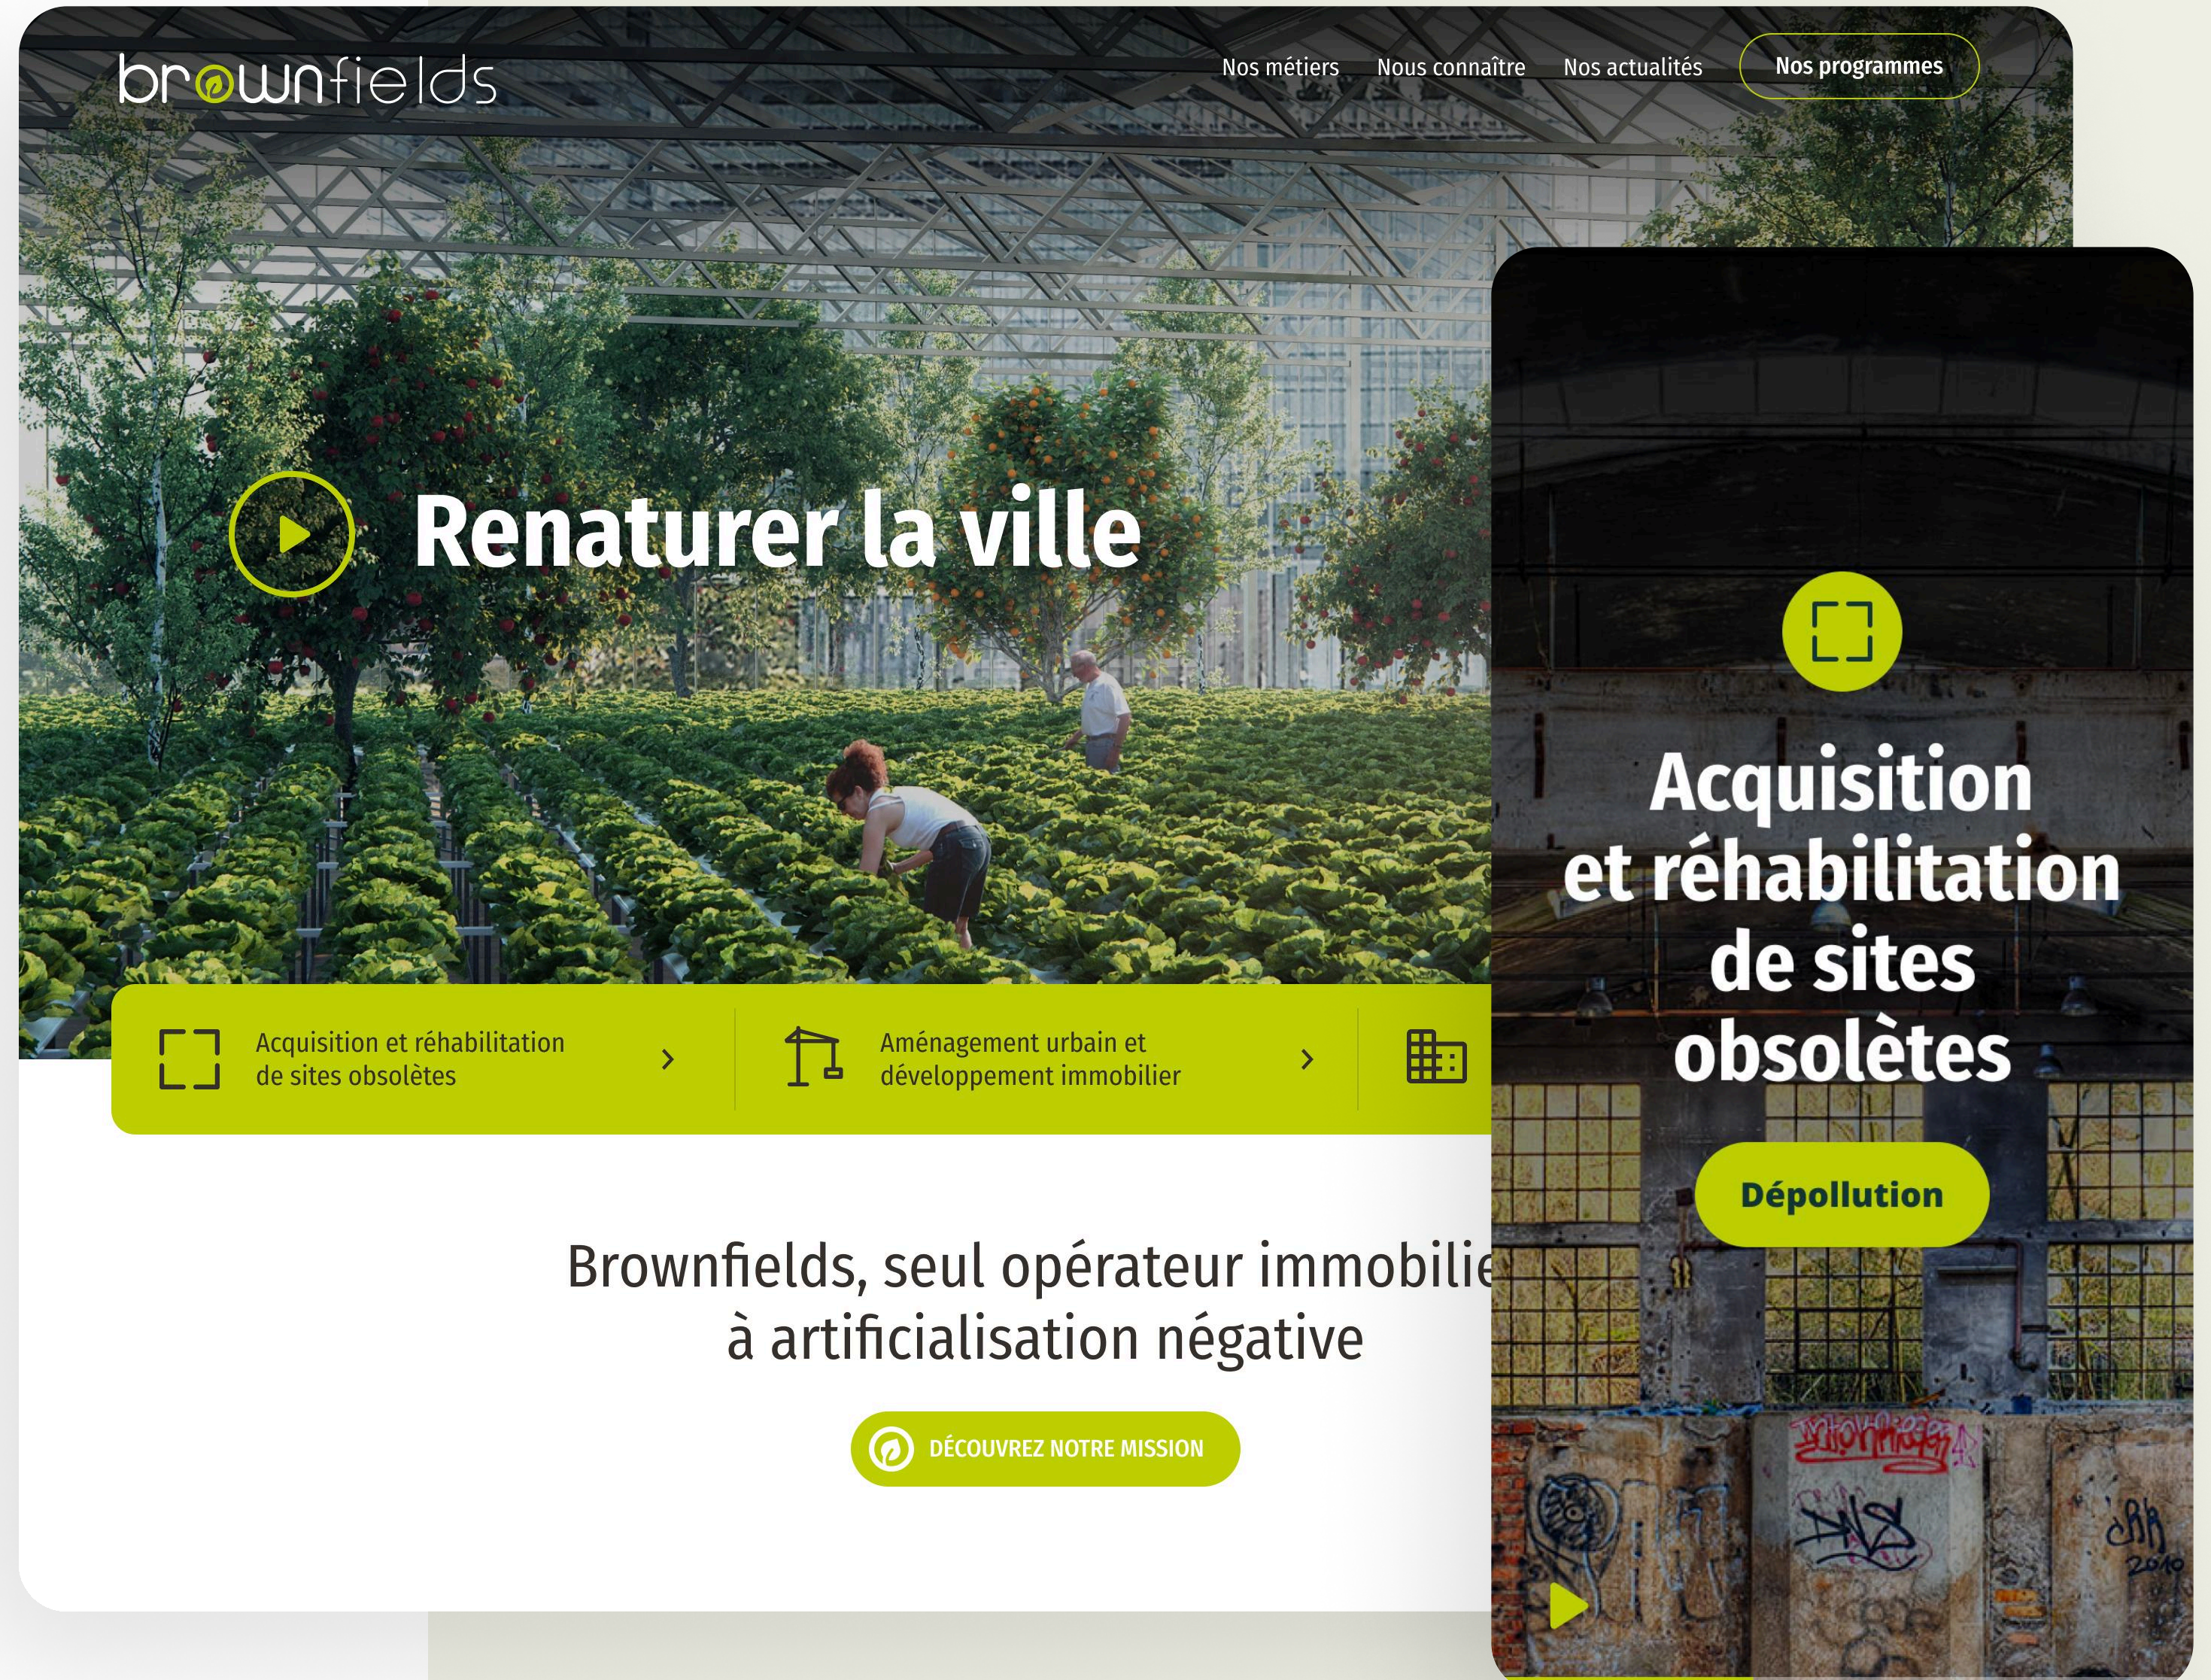

Visiter le site

Localiser

Description de l'expérience

Profitez d'un élégant séjour à quelques pas de Bordeaux ! Le Château Pontet d'Eyrans ouvre ses portes à 2 pers
temps d'une escapade de 2 jours dans l'ancienne écurie du domaine datant de 1866. Entièrement réaménagé,
confortable offrant une vue sur le parc est idéal pour une nuit calme et élégante.

Christophe Fischer

Head of Product @Wonderbox

brownfields

Refonte du site vitrine

Design UX Design UI Direction Artistique

Je réalise le site de l'opérateur immobilier dans une démarche d'éco-conception en lien avec les valeurs du groupe.