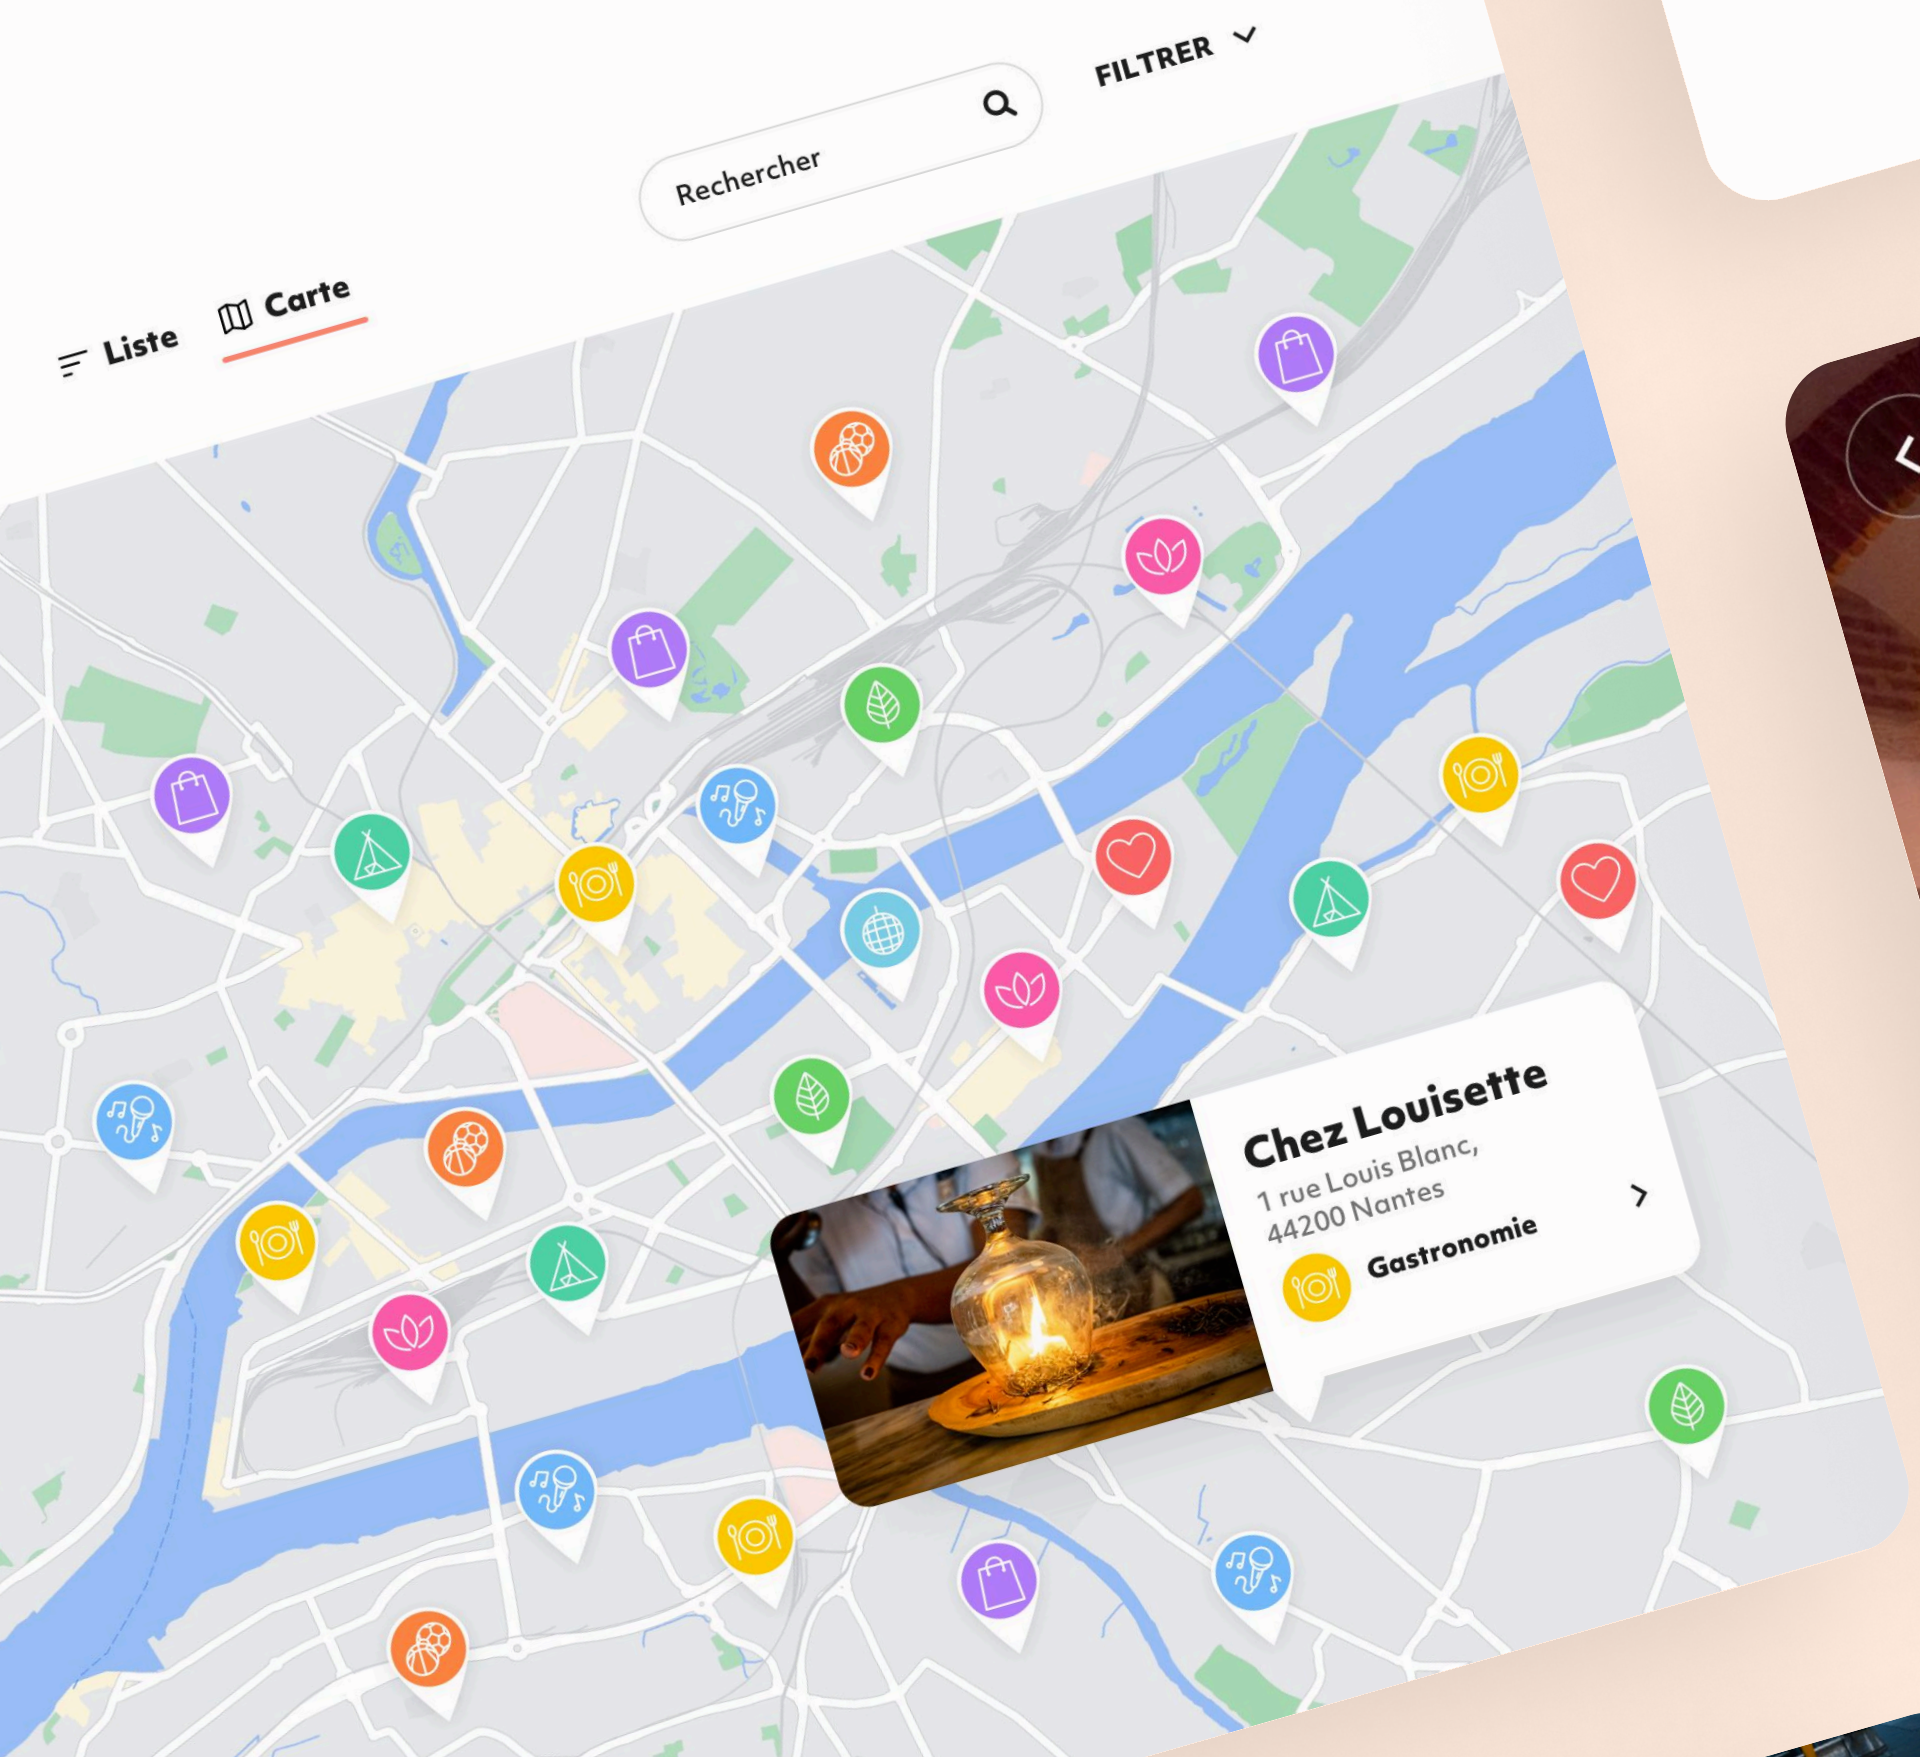

Dès mon arrivée sur la place du Capitole, la majesté de la tour m'a immédiatement impressionné. Dominant fièrement la place, elle incarne la grandeur et l'importance historique de Toulouse. Le bâtiment, avec ses briques rouges typiques, est un témoignage vibrant de l'architecture toulousaine et de son évolution à travers les