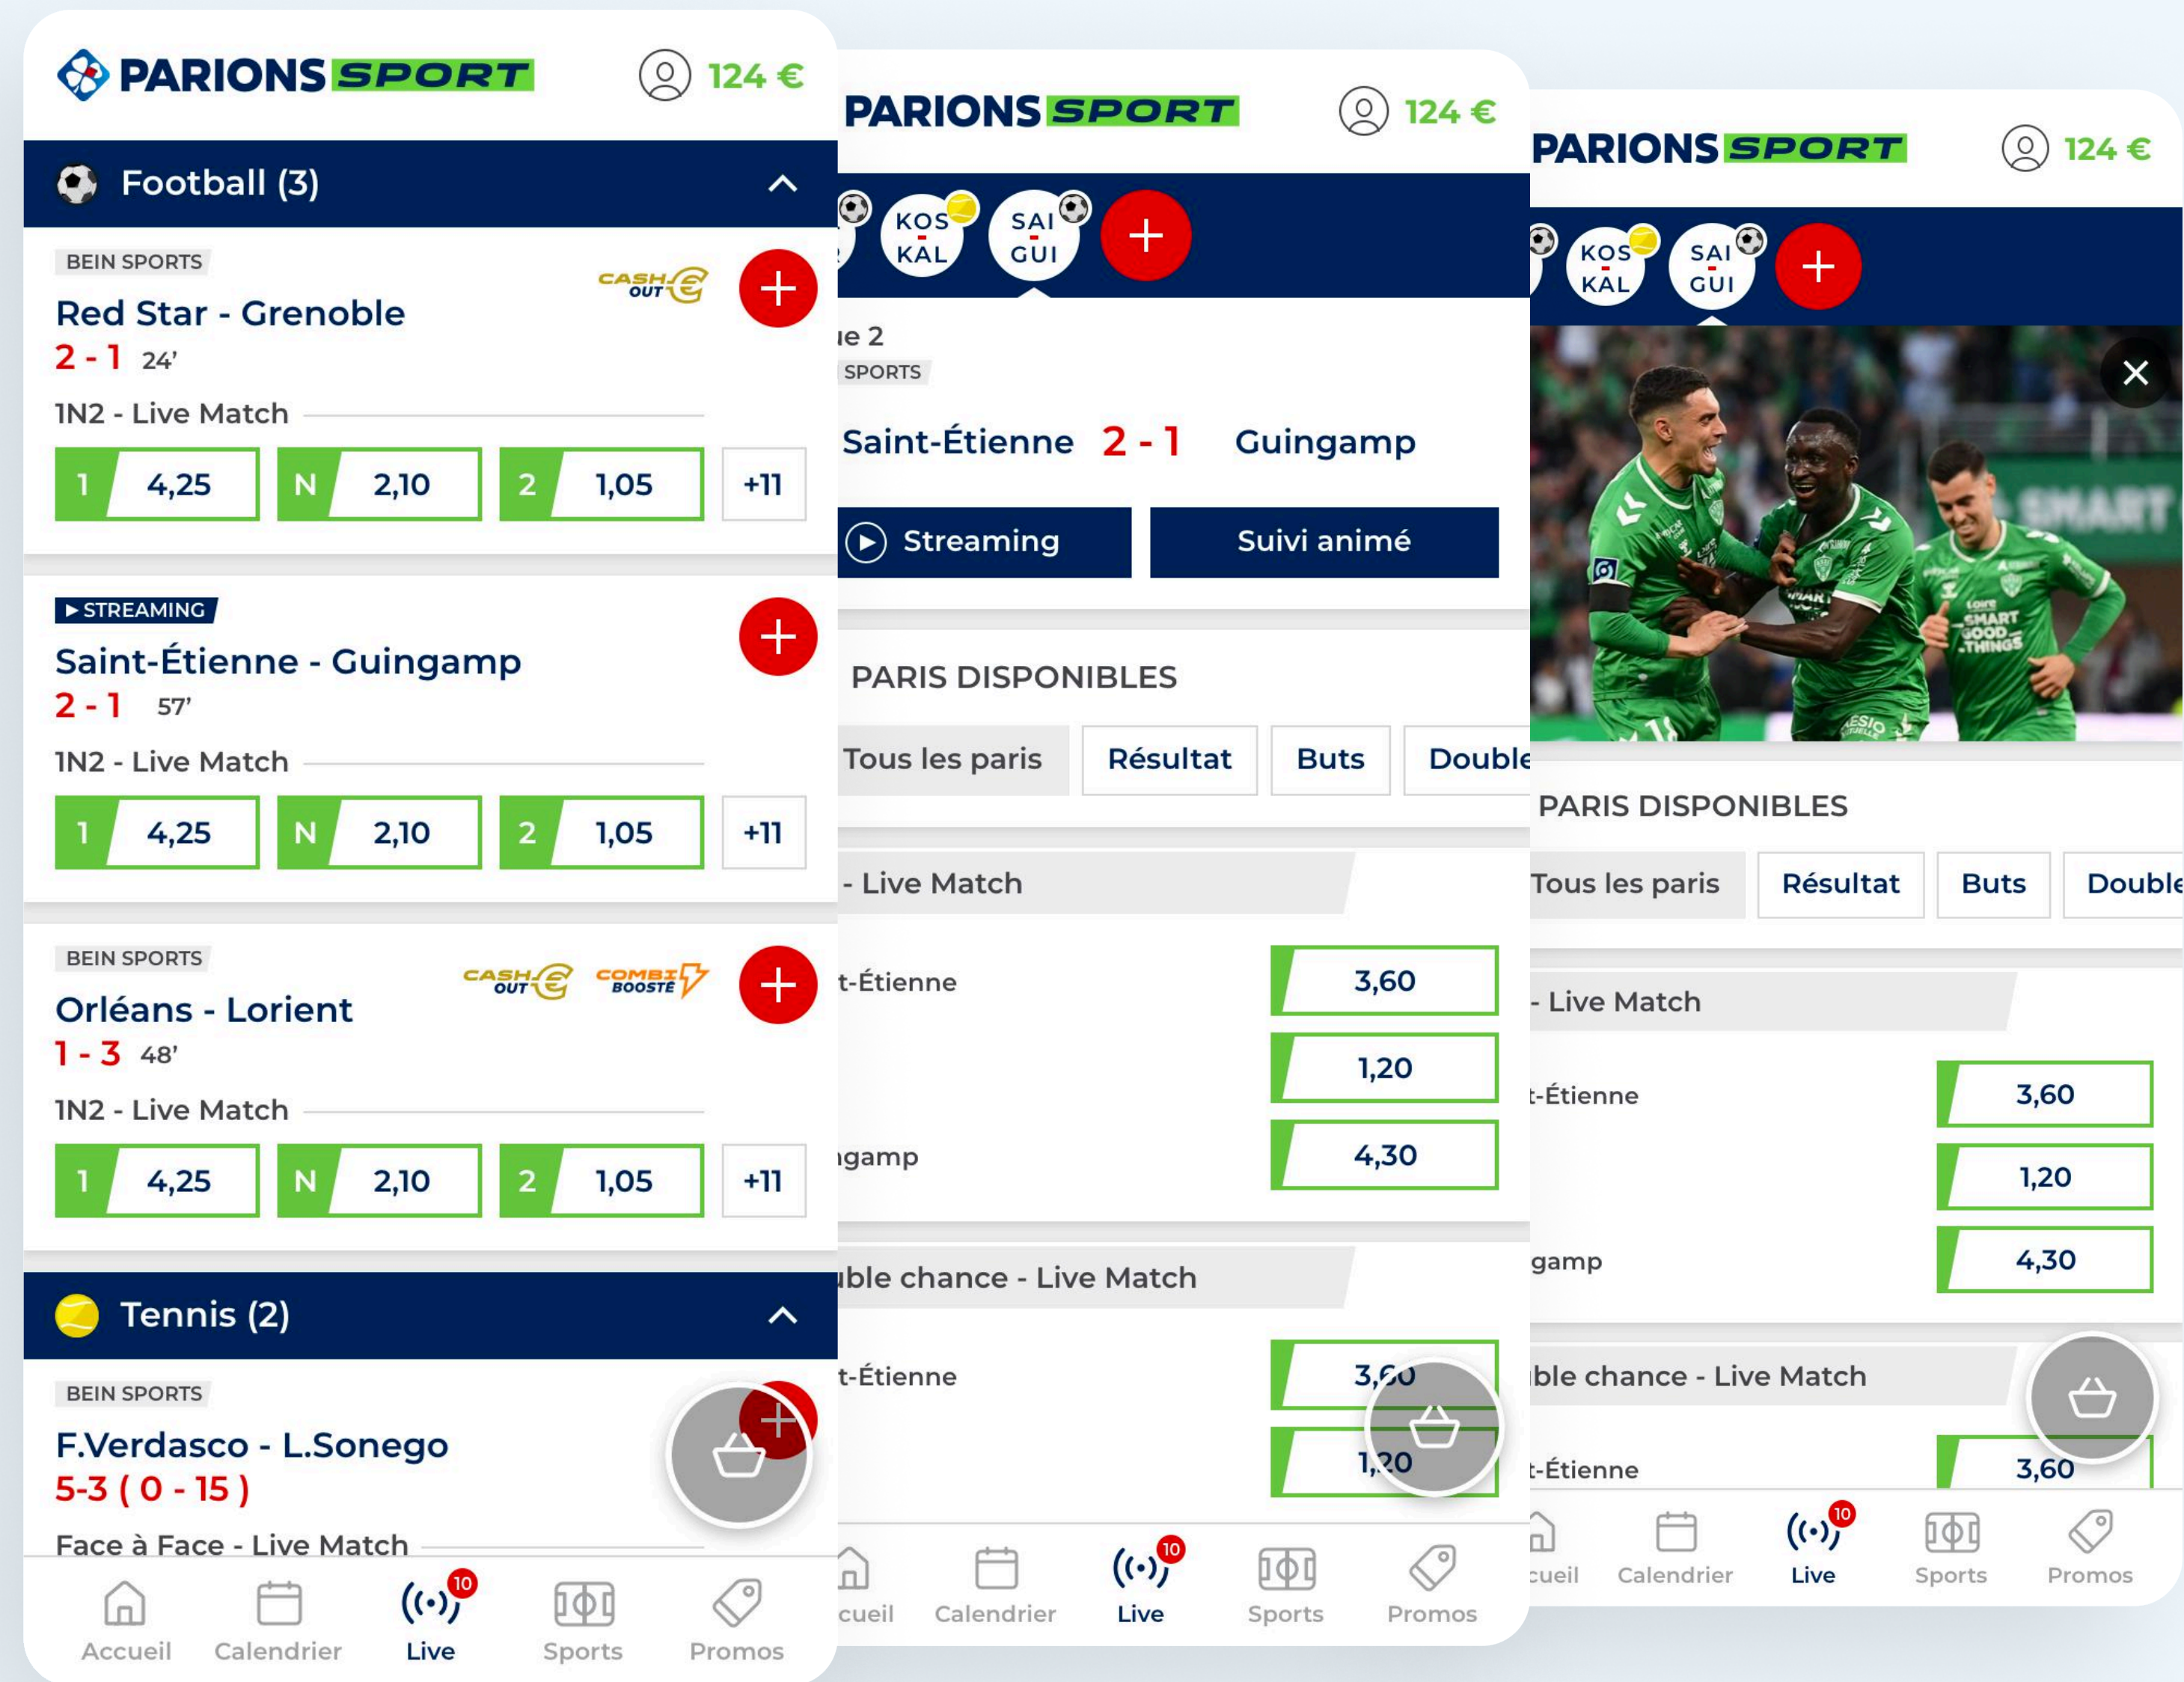

Le 22/07 à 14h30

1 5,50

R.Harrison - N.Ma

Le 22/07 à 14h30

Mahut en outsider

1 5,50

Lancement de la rubrique Live

Je conçois la nouvelle fonctionnalité permettant aux utilisateurs de suivre et de parier sur plusieurs matchs simultanément, grâce à une interface fluide et riche en micro-interactions.