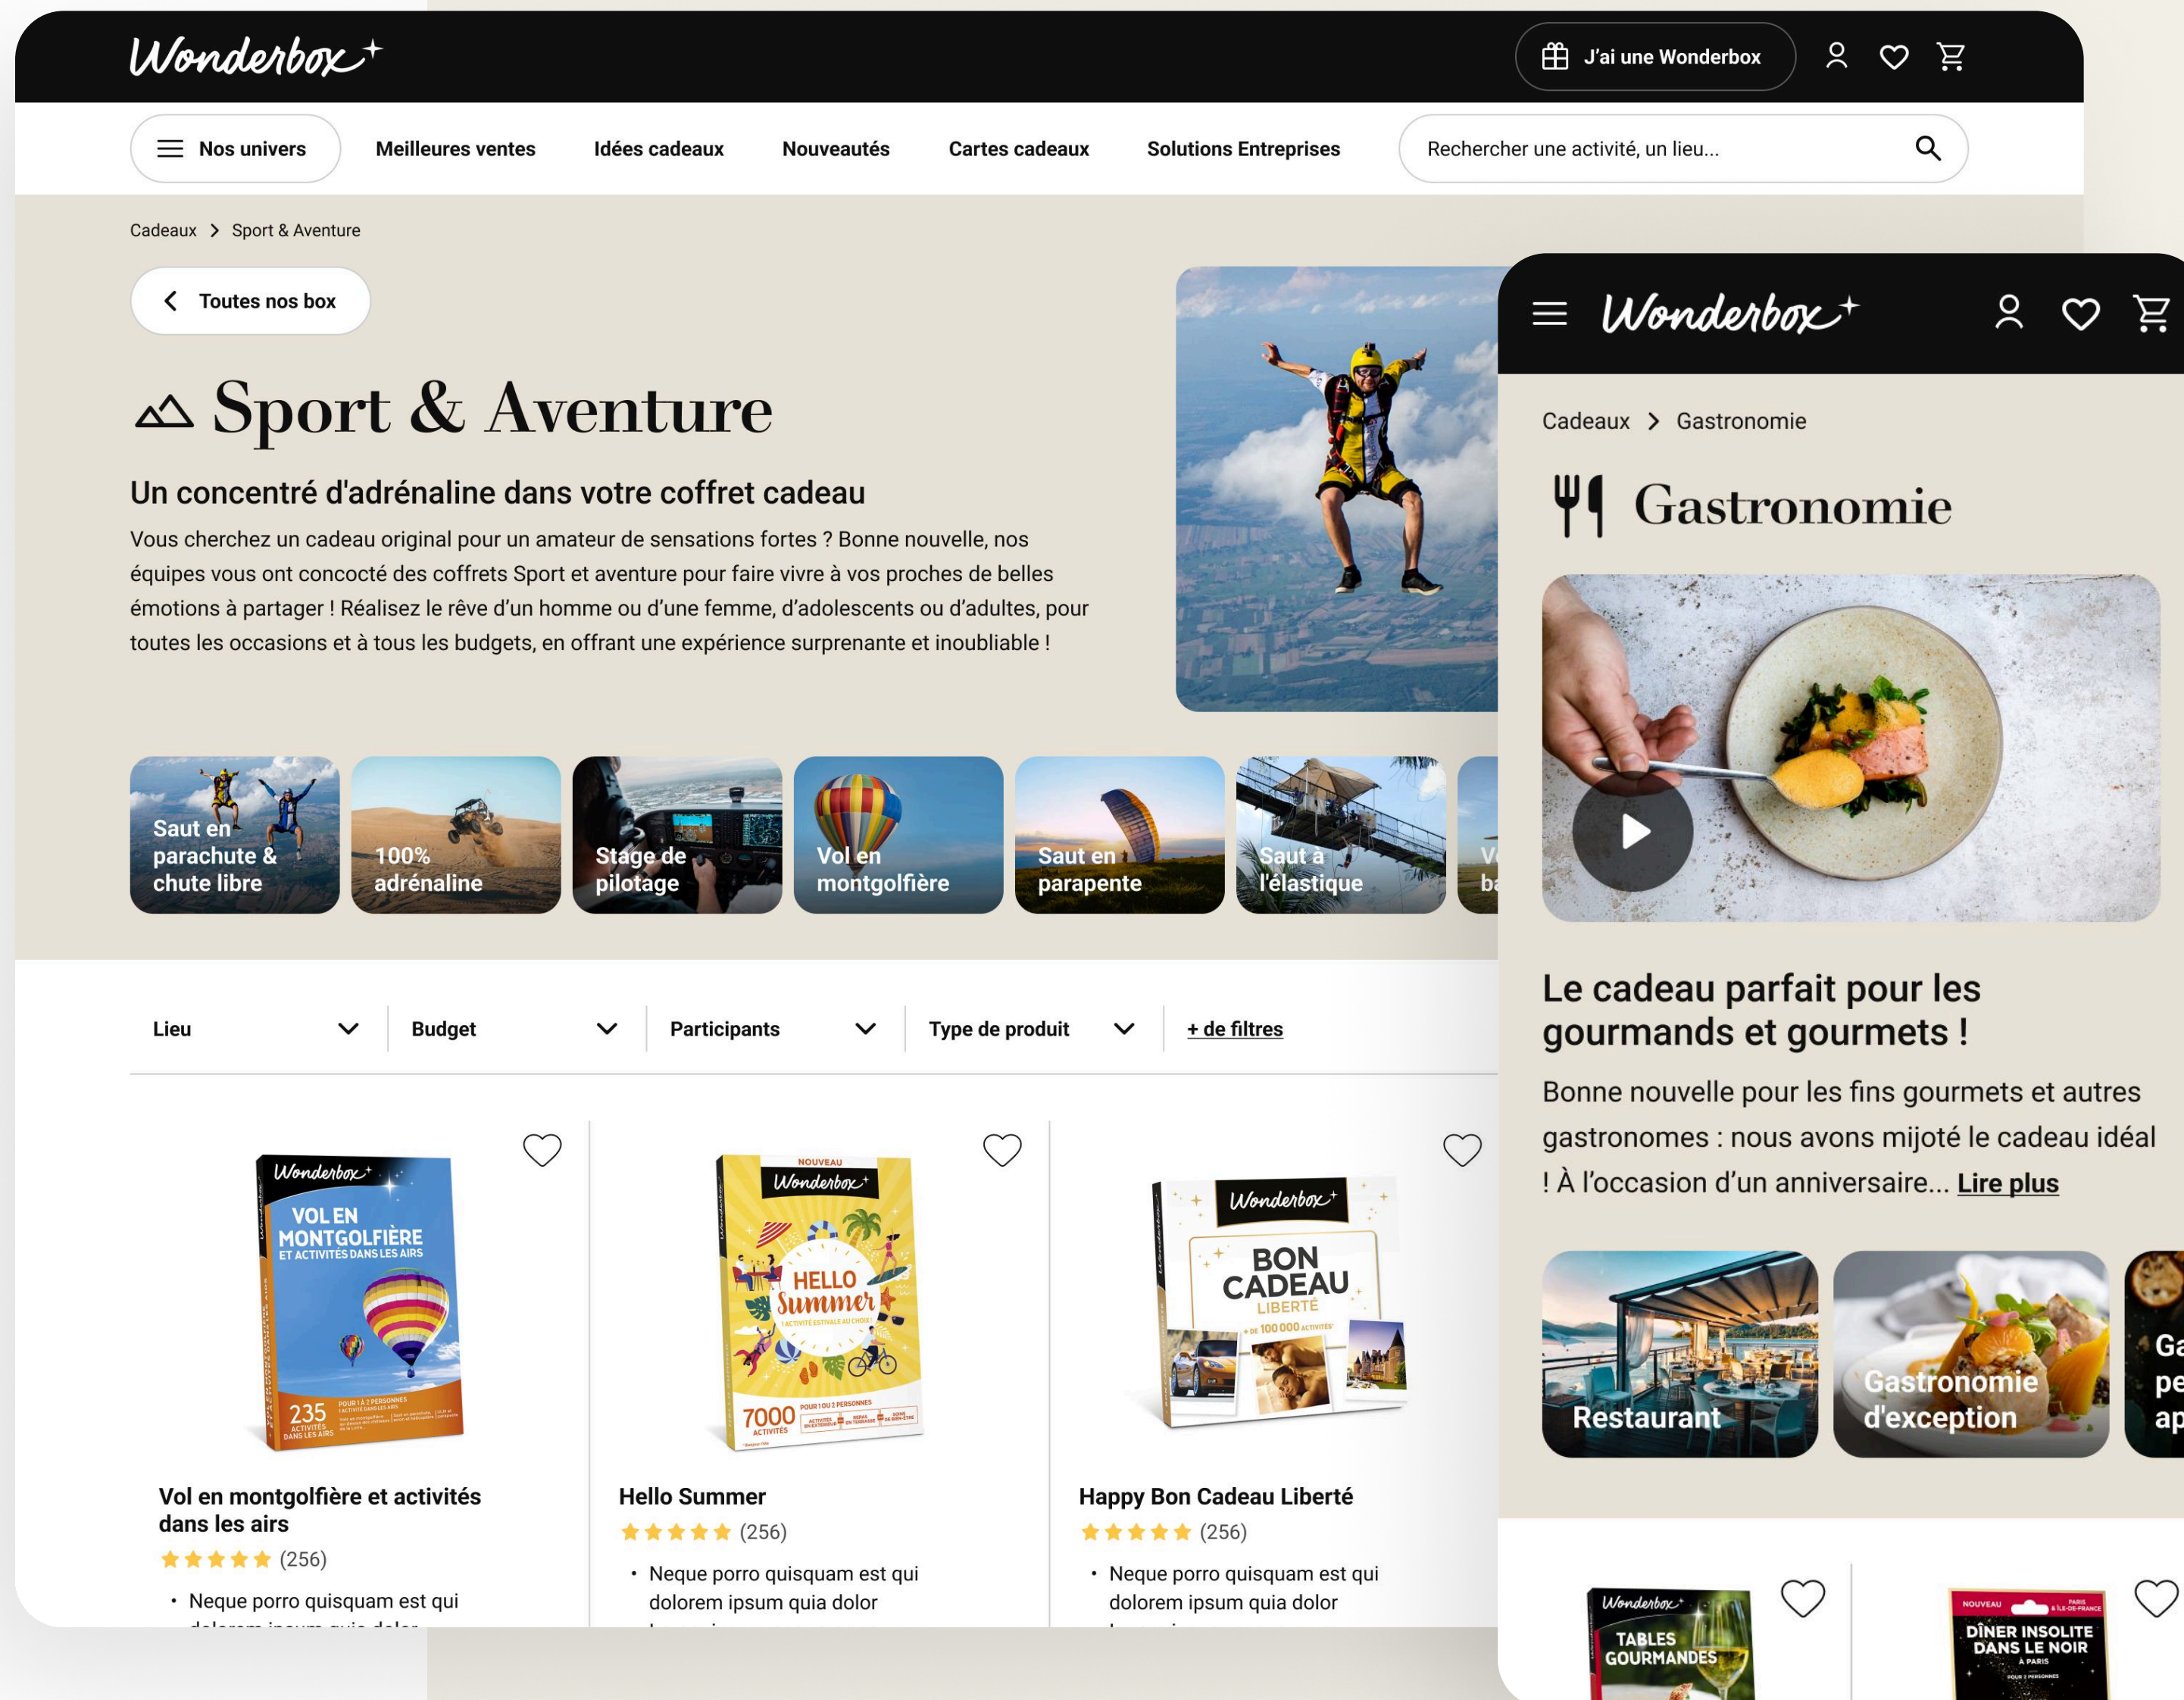

Wonderbox⁺

Refonte de l'appli et du site e-commerce

Design UX Design UI Direction Artistique

J'améliore l'expérience digitale en optimisant les parcours utilisateurs et en modernisant l'identité visuelle.