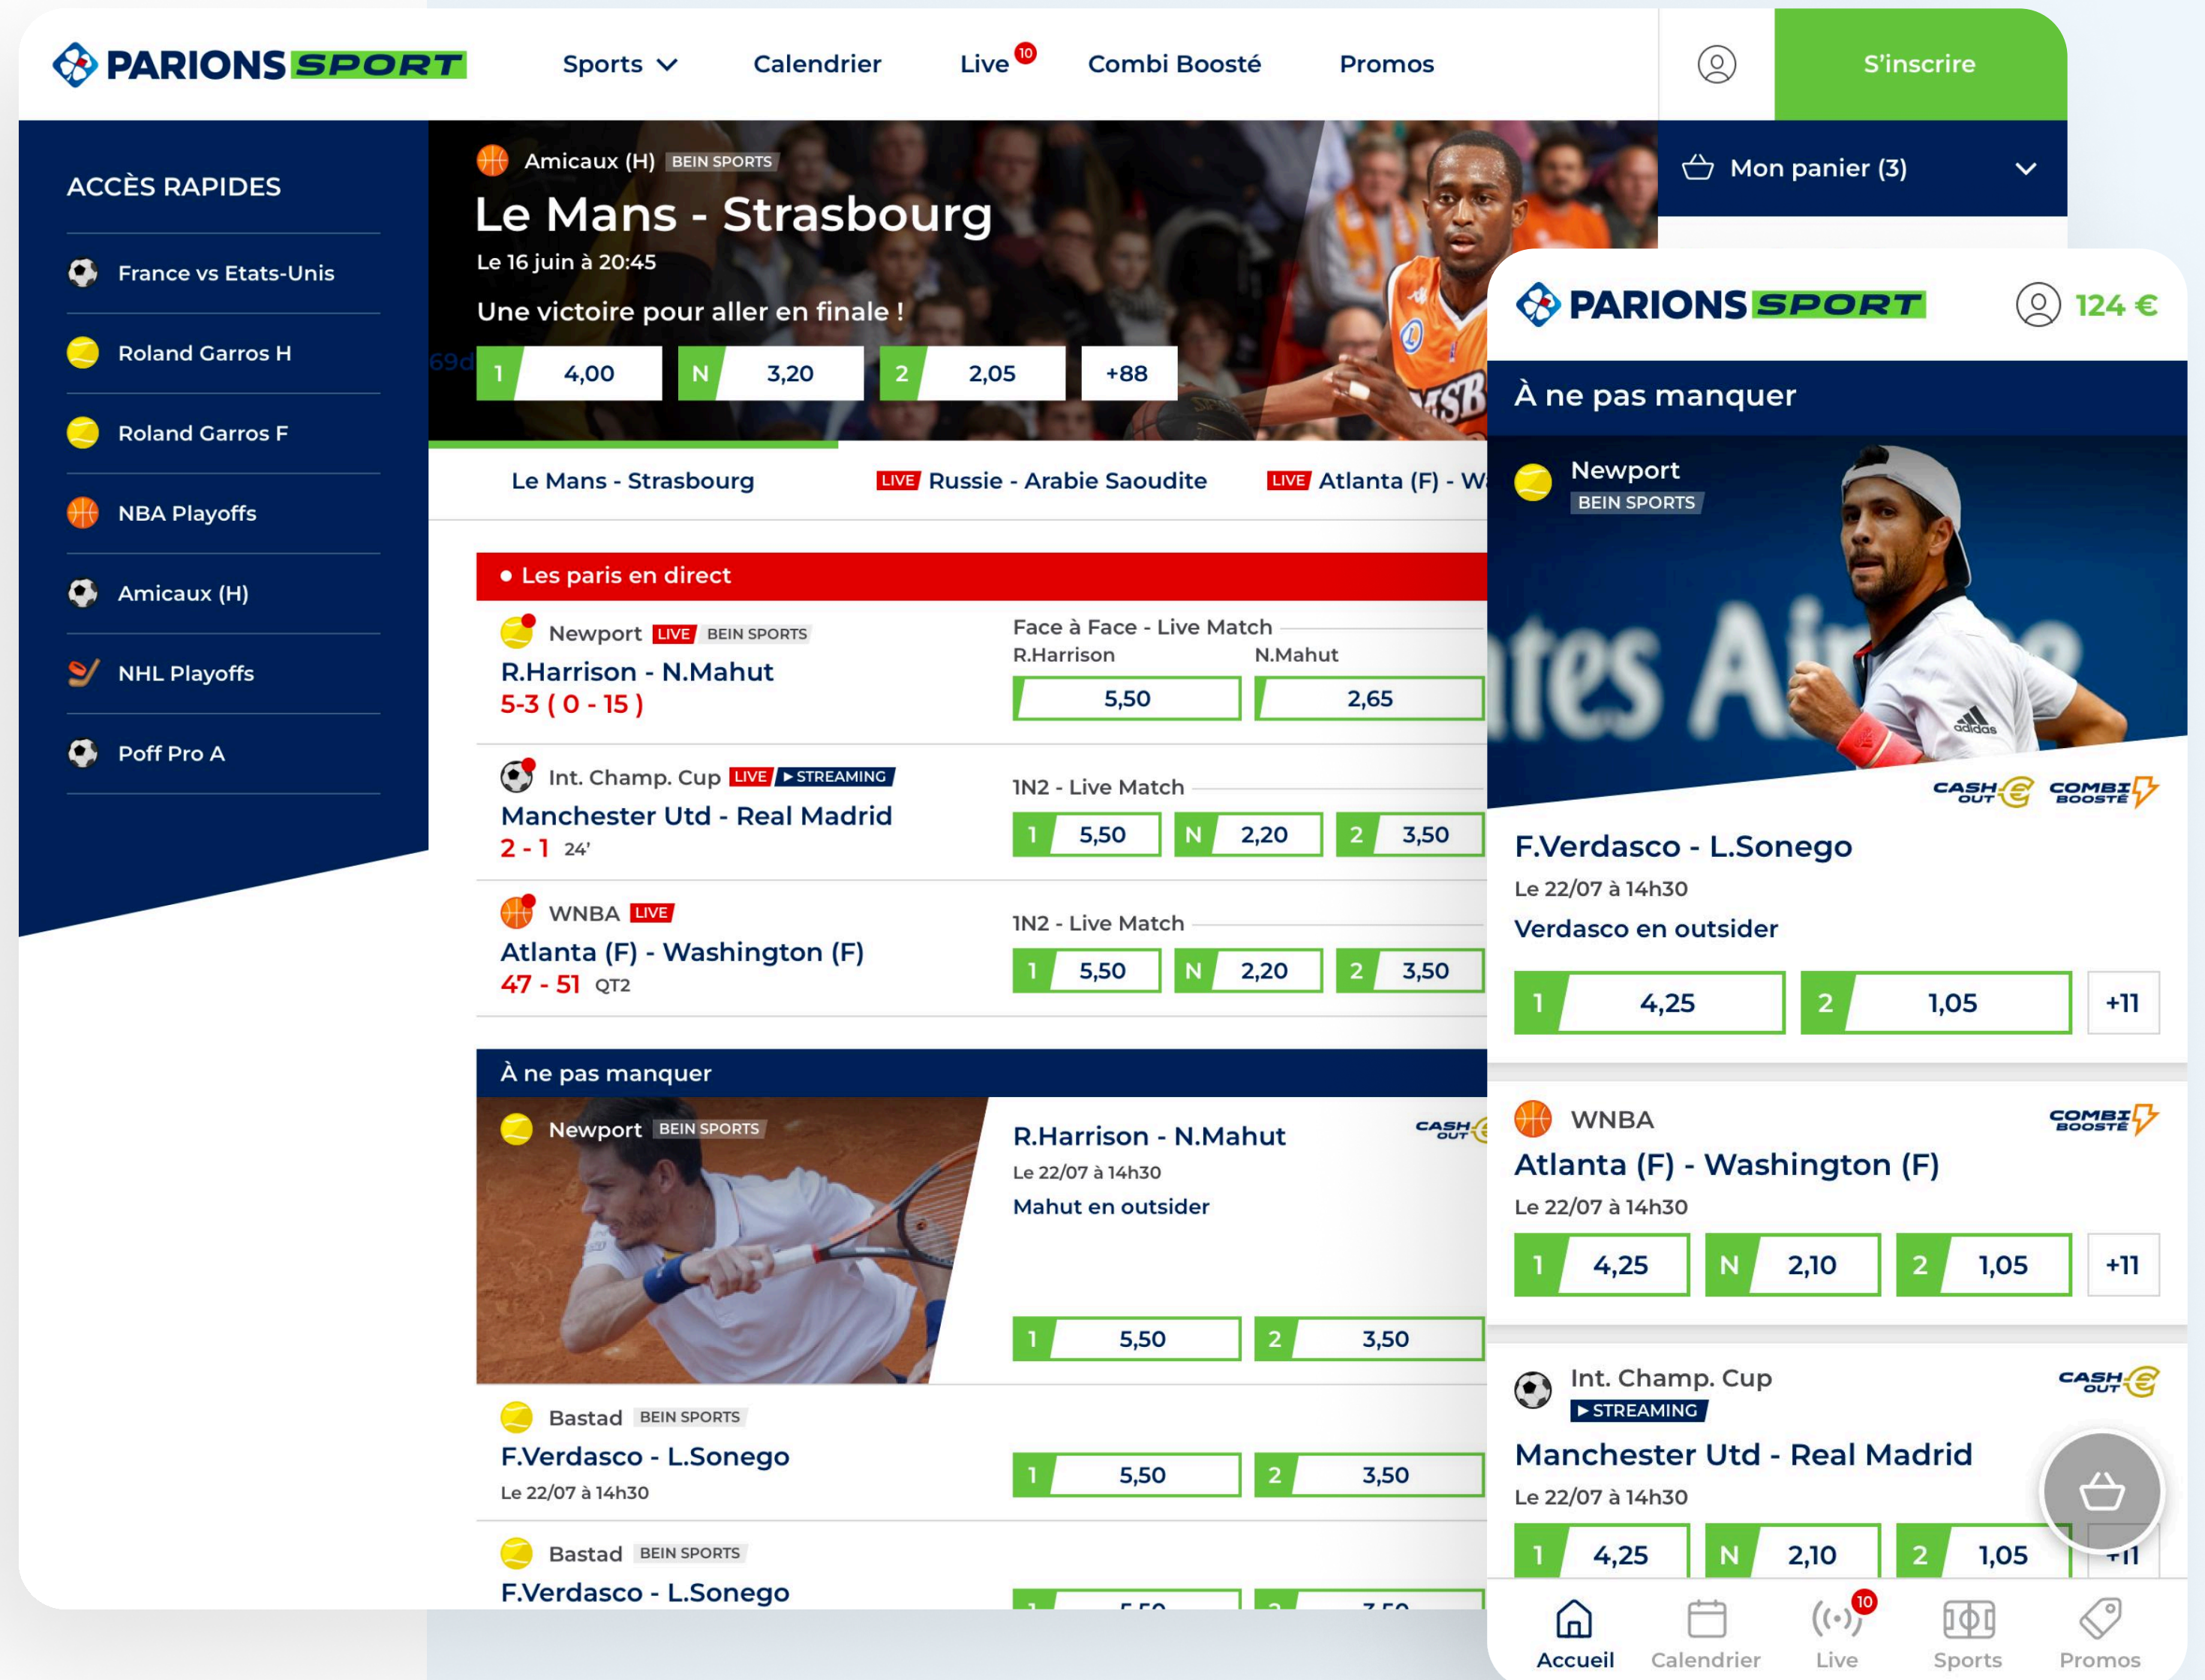

Florent Niwinski

Digital Project Director @DDB

Refonte des applis et des sites

Design UX Design UI Direction Artistique

Intégré à l'équipe, je travaille sur l'évolution continue des produits de paris sportifs en ligne et en point de vente.