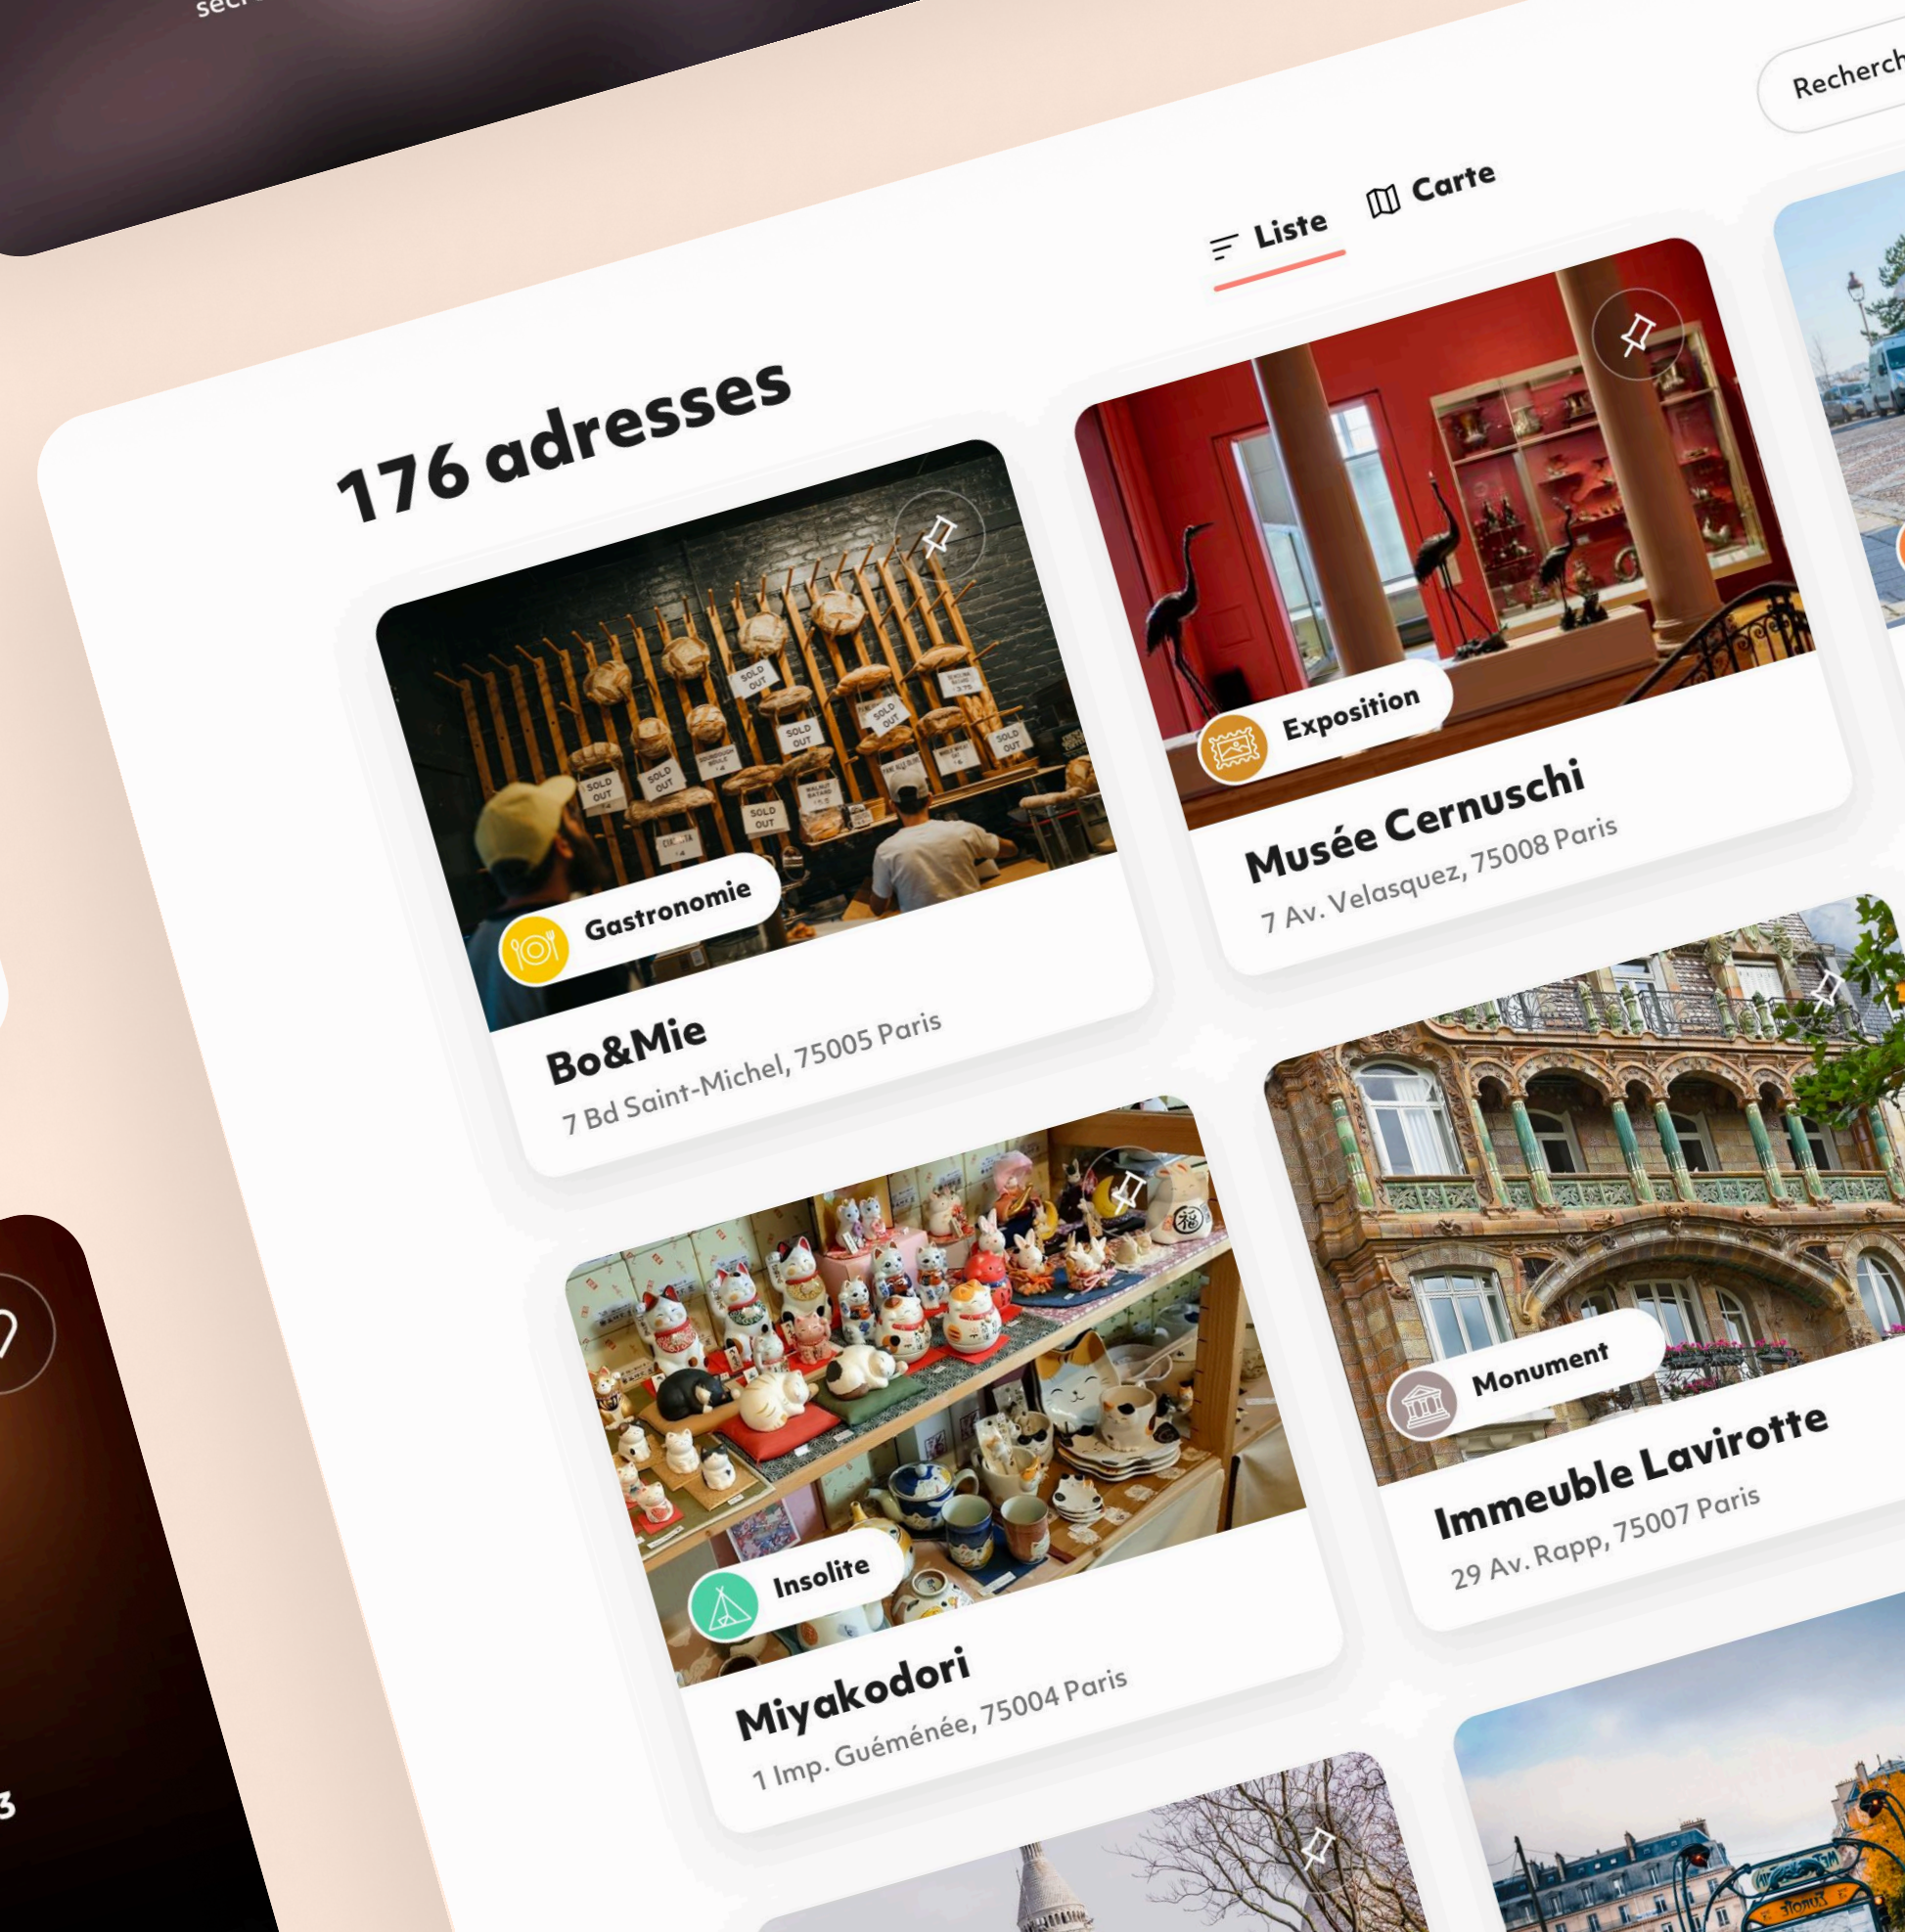

Dès mon arrivée sur la place du Capitole, la majesté de la tour m'a immédiatement impressionné. Dominant fièrement la place, elle incarne la grandeur et l'importance historique de Toulouse. Le bâtiment, avec ses briques rouges typiques, est un témoignage vibrant de l'architecture toulousaine et de son évolution à travers les