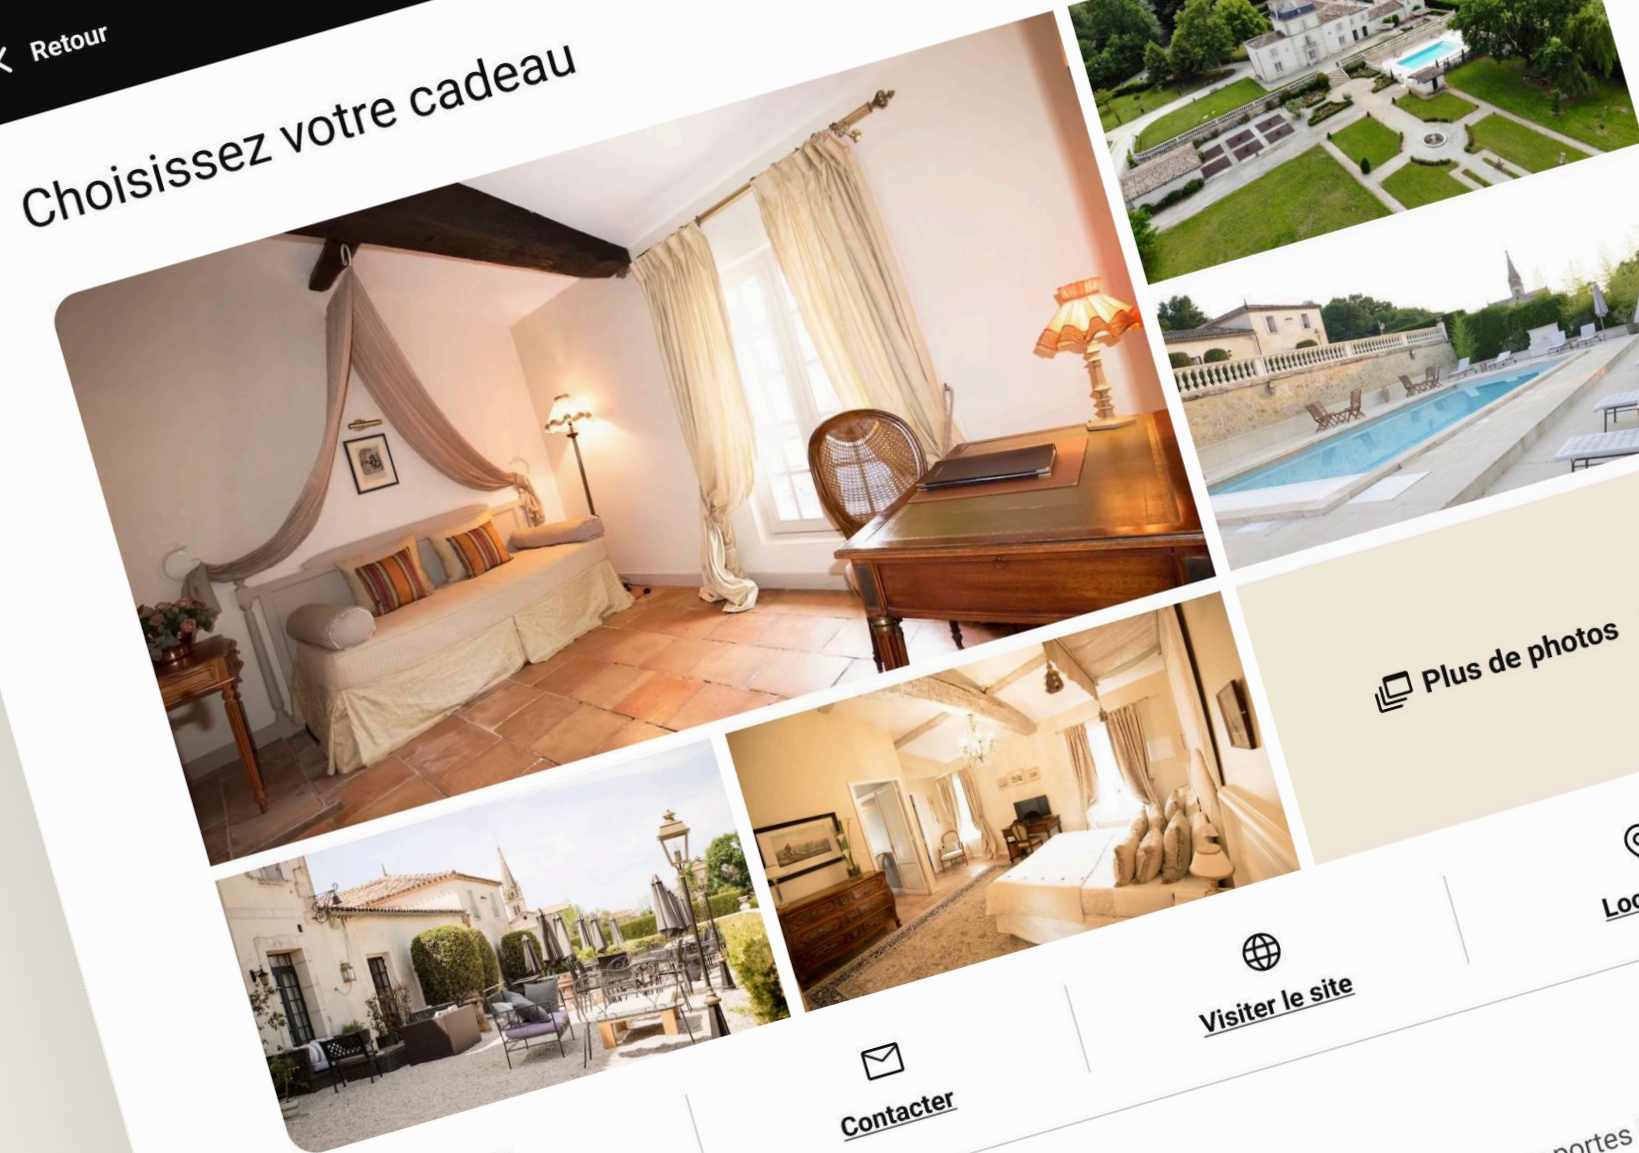

Rechercher une activité, un lieu...

J'ai une Wonderbox

D'attraction & zoos
le cadeau originale et divertissante ?

Une sortie dans un parc d'attraction ! Parcs à thème, zoos, jardins, musées, etc. Découvrez une multitude de nombreuses activités pour tous les goûts. Offrez à vos proches un cadeau original et divertissant.

Cartes cadeaux Solutions Entreprises

Idées cadeaux Nouveautés

Walibi Jardis

Wonderbox+
RÉALISATEUR DE RÊVES

Découvrez par univers

Choisissez votre cadeau

04 98 10 62 62

Contacter

Visiter le site

Localiser

Description de l'expérience

Profitez d'un élégant séjour à quelques pas de Bordeaux ! Le Château Pontet d'Eyrans ouvre ses portes à 2 pers
temps d'une escapade de 2 jours dans l'ancienne écurie du domaine datant de 1866. Entièrement réaménagé,
confortable offrant une vue sur le parc est idéal pour une nuit calme et élégante.