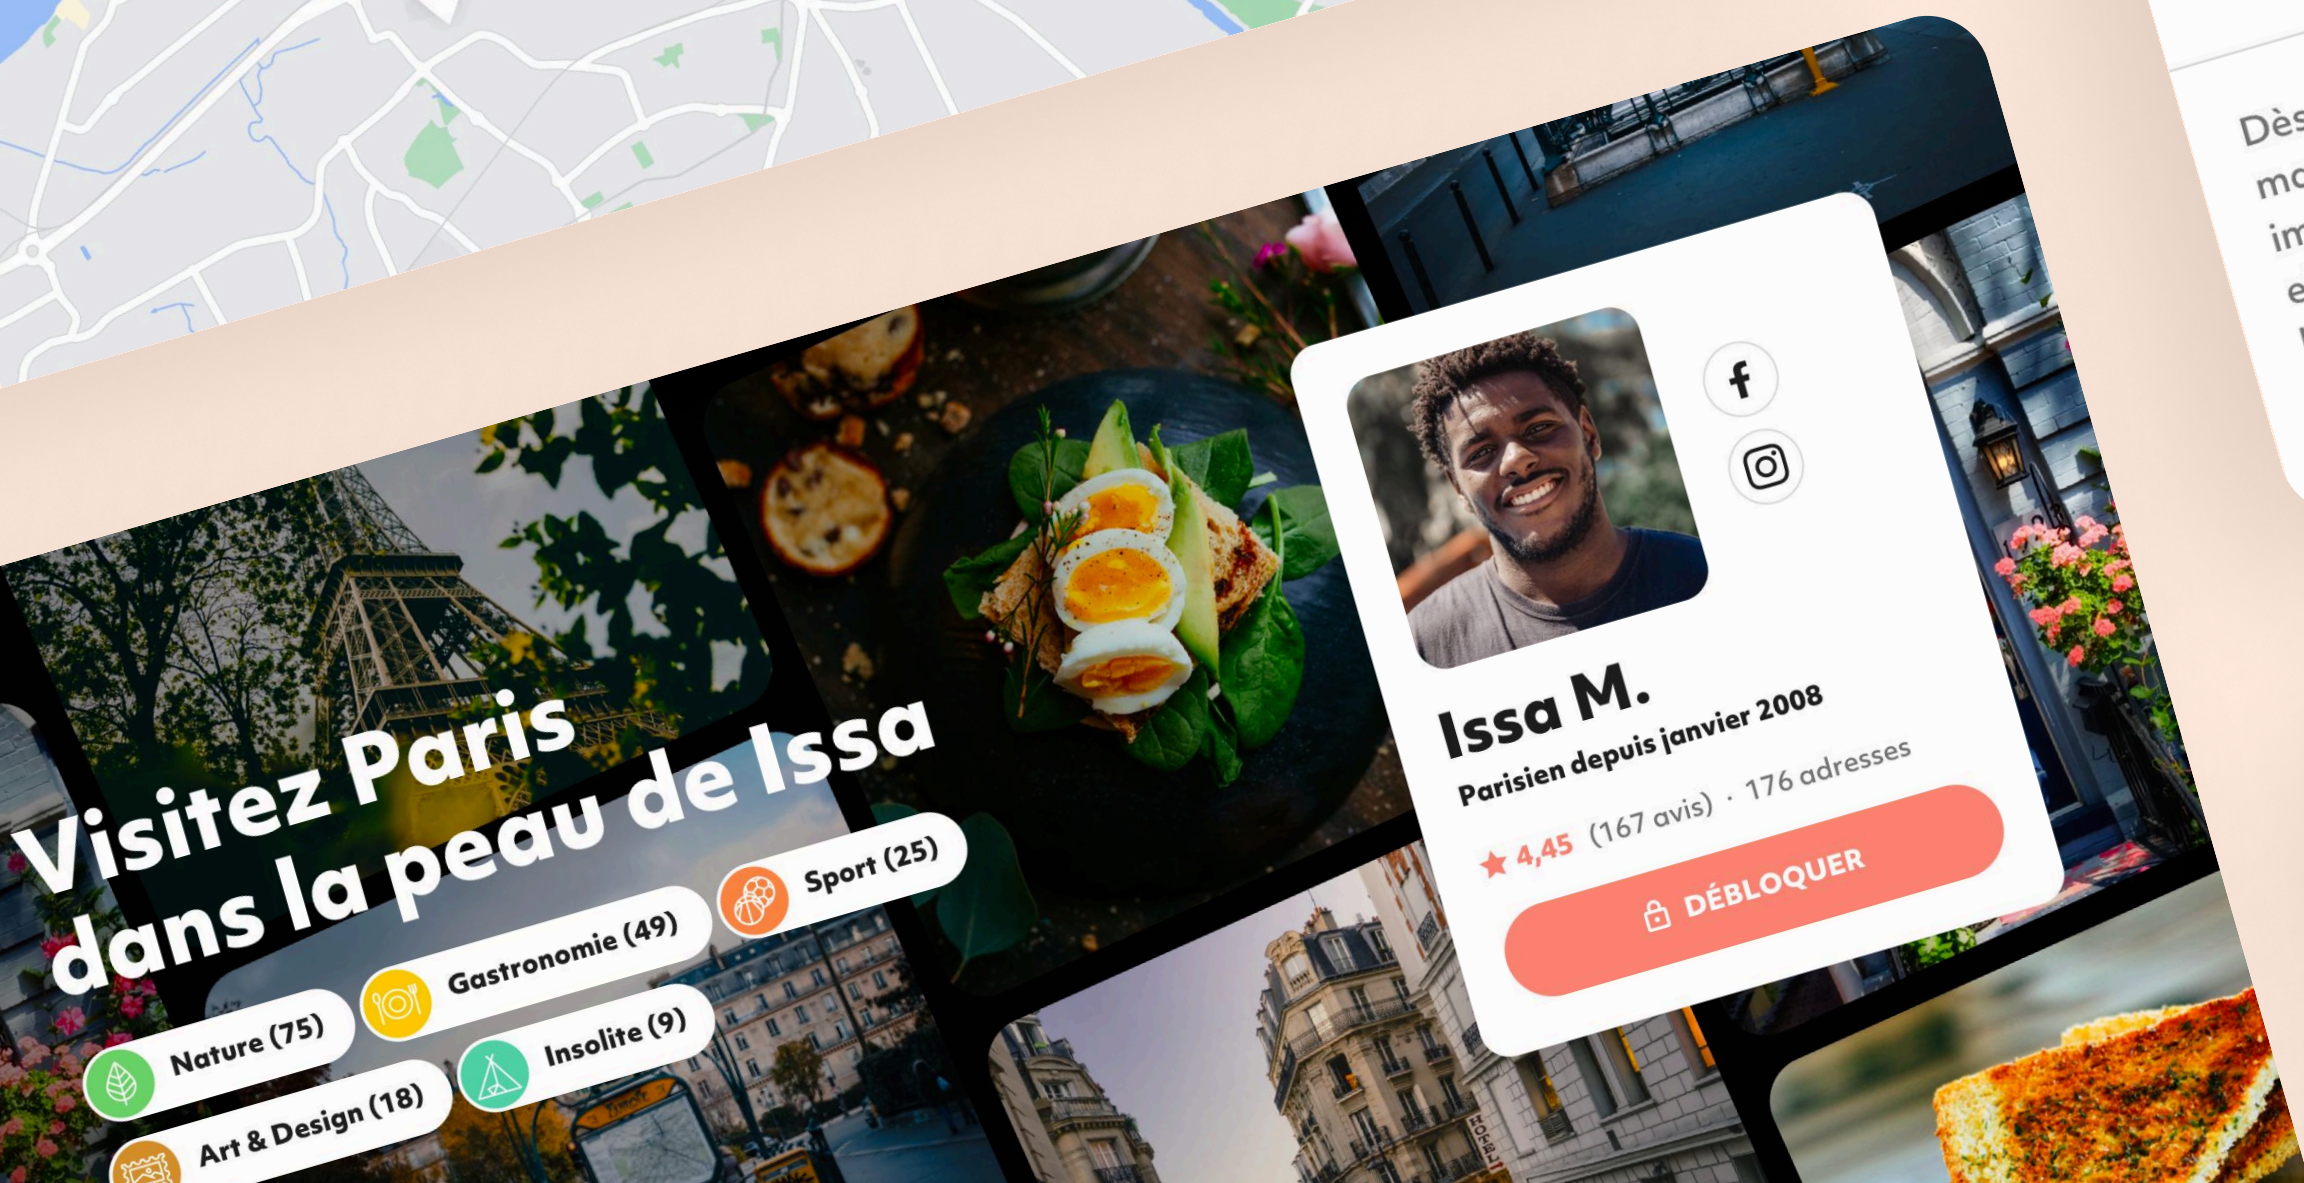

Dès mon arrivée sur la place du Capitole, la majesté de la tour m'a immédiatement impressionné. Dominant fièrement la place, elle incarne la grandeur et l'importance historique de Toulouse. Le bâtiment, avec ses briques rouges typiques, est un témoignage vibrant de l'architecture toulousaine et de son évolution à travers les